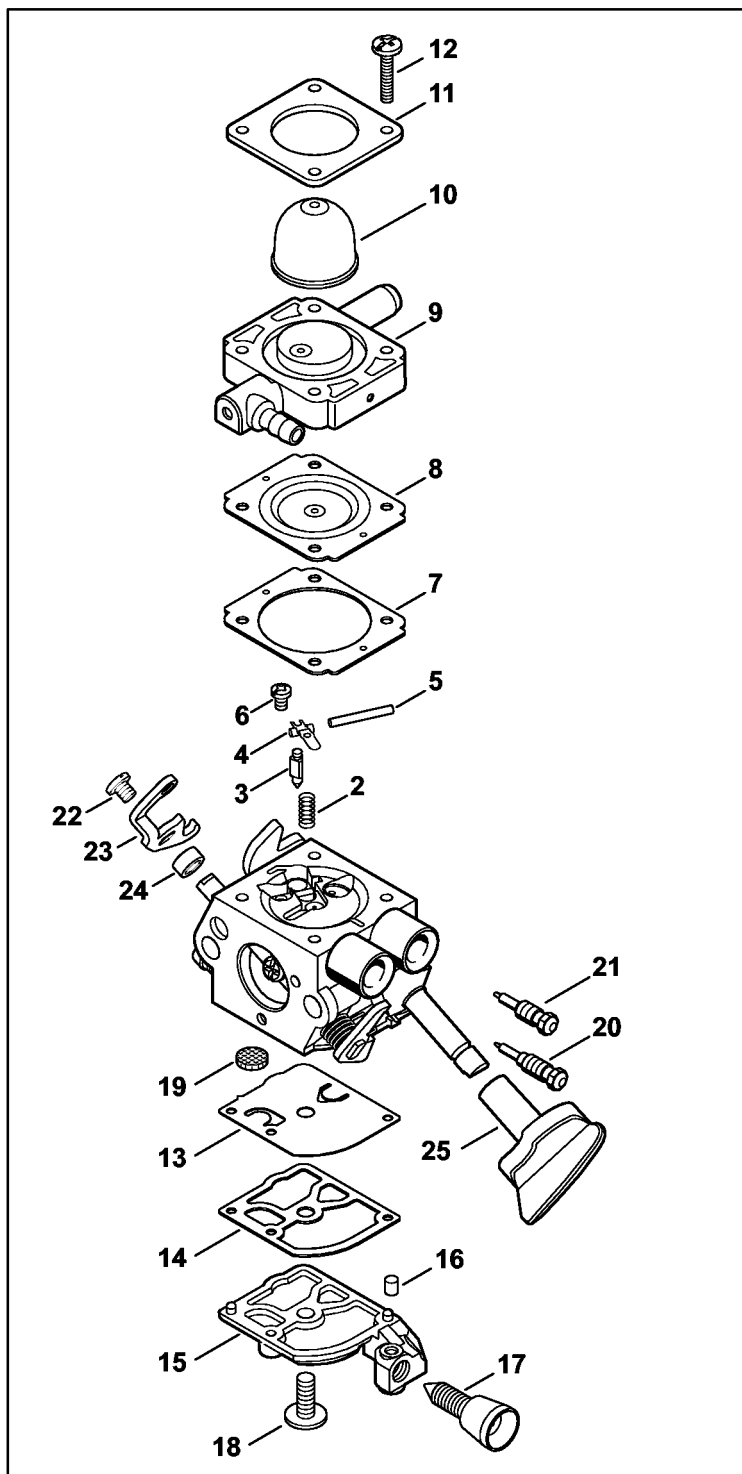

Karburator 4241/23

4241-GET-013-A0

Karburator 4241/23

#	Delnummer	Beskrivelse	Mængde	Indeholder varer	Bemærkninger
1	4241 120 0623	Karburator 4241/23	1	2 - 25	
2	1129 122 3001	Fjeder	1		
3	Z000 018 Z000	Indsugningsnål	1		
4	1125 121 5000	Indstrømningsreguleringsarm	1		
5	1120 121 9200	Aksel	1		
6	0000 122 7101	Skrue	1		
7	4241 129 0901	Reguleringstætning	1		
8	4241 121 4702	Reguleringsmembran	1		
9	4241 120 2204	Flange	1		
10	4226 121 2700	Kappe	1		
11	4140 121 0800	Afslutningsdæksel	1		
12	4140 122 7100	Skrue	4		
13	4241 121 4800	Pumpemembran	1		
14	1123 129 0905	Pumpetætning	1		
15	4241 121 0800	Afslutningsdæksel	1		
16	1125 122 4200	Klemstykke	1		
17	4140 122 6200	Tomgangshastighedsskrue	1		
18	1120 122 7800	Skrue m. linsehoved	1		
19	1120 121 7800	Si	1		
20	Z000 031 Z009	Tomgangsskrue	1		
21	Z000 030 Z007	Hovedskruer	1		
22	9079 319 0280	Skrue M3x3,5	1		
23	4241 121 3500	Drøvlingarm	1		
24	4241 122 5000	Afstandsmuffe	1		
25	4241 182 9500	Drejeknap	1		
26	4241 007 1700	Sæt karburatordele	1	7, 8, 13, 14