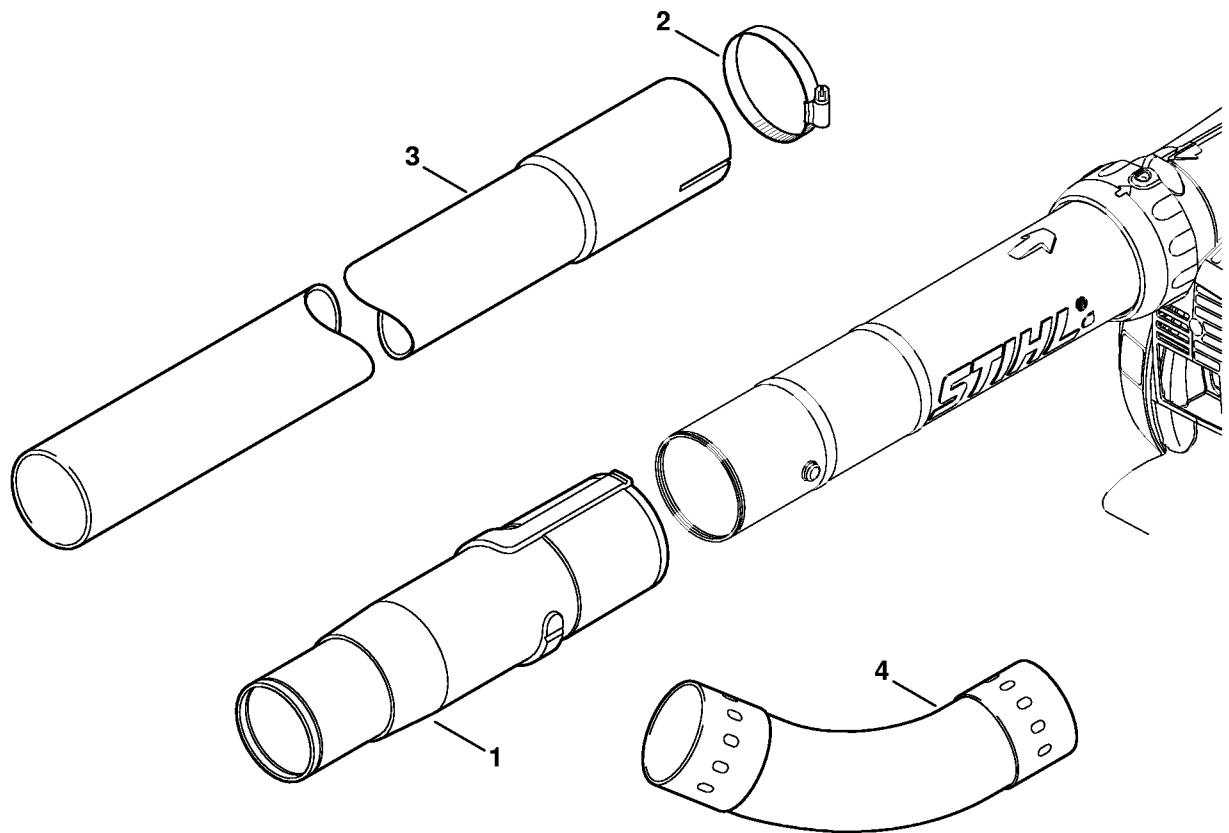

Tagrenderens

296ET009 GM

Tagrenderens

#	Delnummer	Beskrivelse	Mængde	Indeholder varer	Bemærkninger
	4241 007 1003	Sæt tagrenderens	1	1 - 4	
1	4241 708 0100	Adapter	1		
2	4227 700 7105	Slangeklemme	3		
3	4227 708 3405	Rør	3		
4	4227 708 6905	Manifold	2