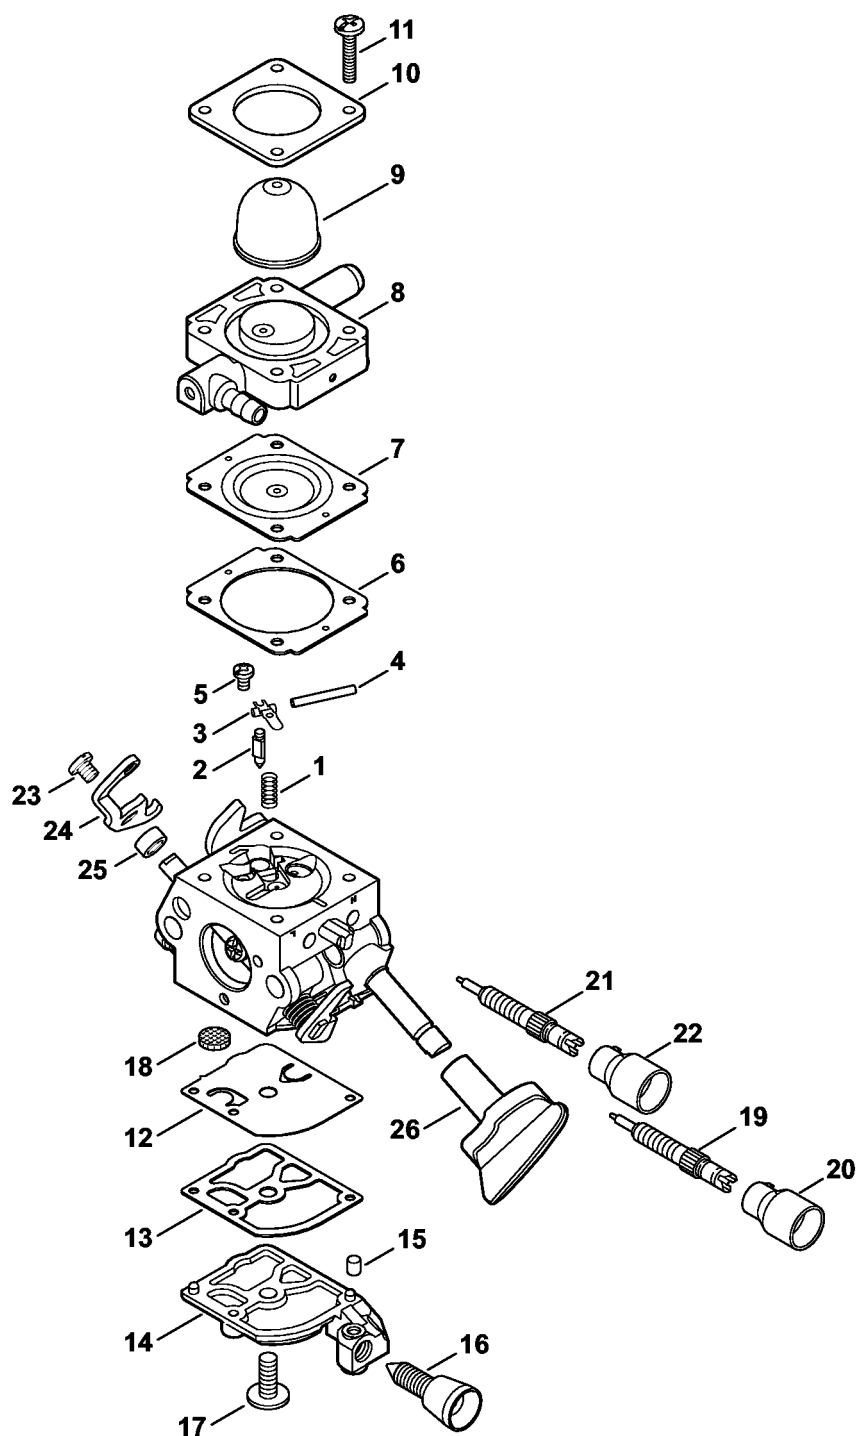

Karburator C1M-S261 (037.2018)

282ET027 SC

Karburator C1M-S261 (037.2018)

#	Delnummer	Beskrivelse	Mængde	Indeholder varer	Bemærkninger
	4241 120 0616	Karburator c1m-s261b	1	1 - 26	
1	1129 122 3001	Fjeder	1		
2	Z000 018 Z000	Indsugningsnål	1		
3	1125 121 5000	Indstrømningsreguleringsarm	1		
4	1120 121 9200	Aksel	1		
5	0000 122 7101	Skrue	1		
6	4241 129 0901	Reguleringstætning	1		
7	4241 121 4702	Reguleringsmembran	1		
8	4241 120 2204	Flange	1		
9	4226 121 2700	Kappe	1		
10	4140 121 0800	Afslutningsdæksel	1		
11	4140 122 7100	Skrue	4		
12	4241 121 4800	Pumpemembran	1		
13	1123 129 0905	Pumpetætning	1		
14	4241 121 0800	Afslutningsdæksel	1		
15	1125 122 4200	Klemstykke	1		
16	4140 122 6200	Tomgangshastighedsskrue	1		
17	1120 122 7800	Skrue m. linsehoved	1		
18	1120 121 7800	Si	1		
19	4140 120 6800	Tomgangsskrue	1	20	
20	Z010 061 Z013	Begrænserkappe	1		
21	4241 122 6702	Hovedskruer	1		
22	4229 121 2701	Kappe	1		
23	9079 319 0280	Skrue M3x3,5	1		
24	4241 121 3500	Drøvlingarm	1		
25	4241 122 5000	Afstandsmuffe	1		
26	4241 182 9500	Drejeknap	1