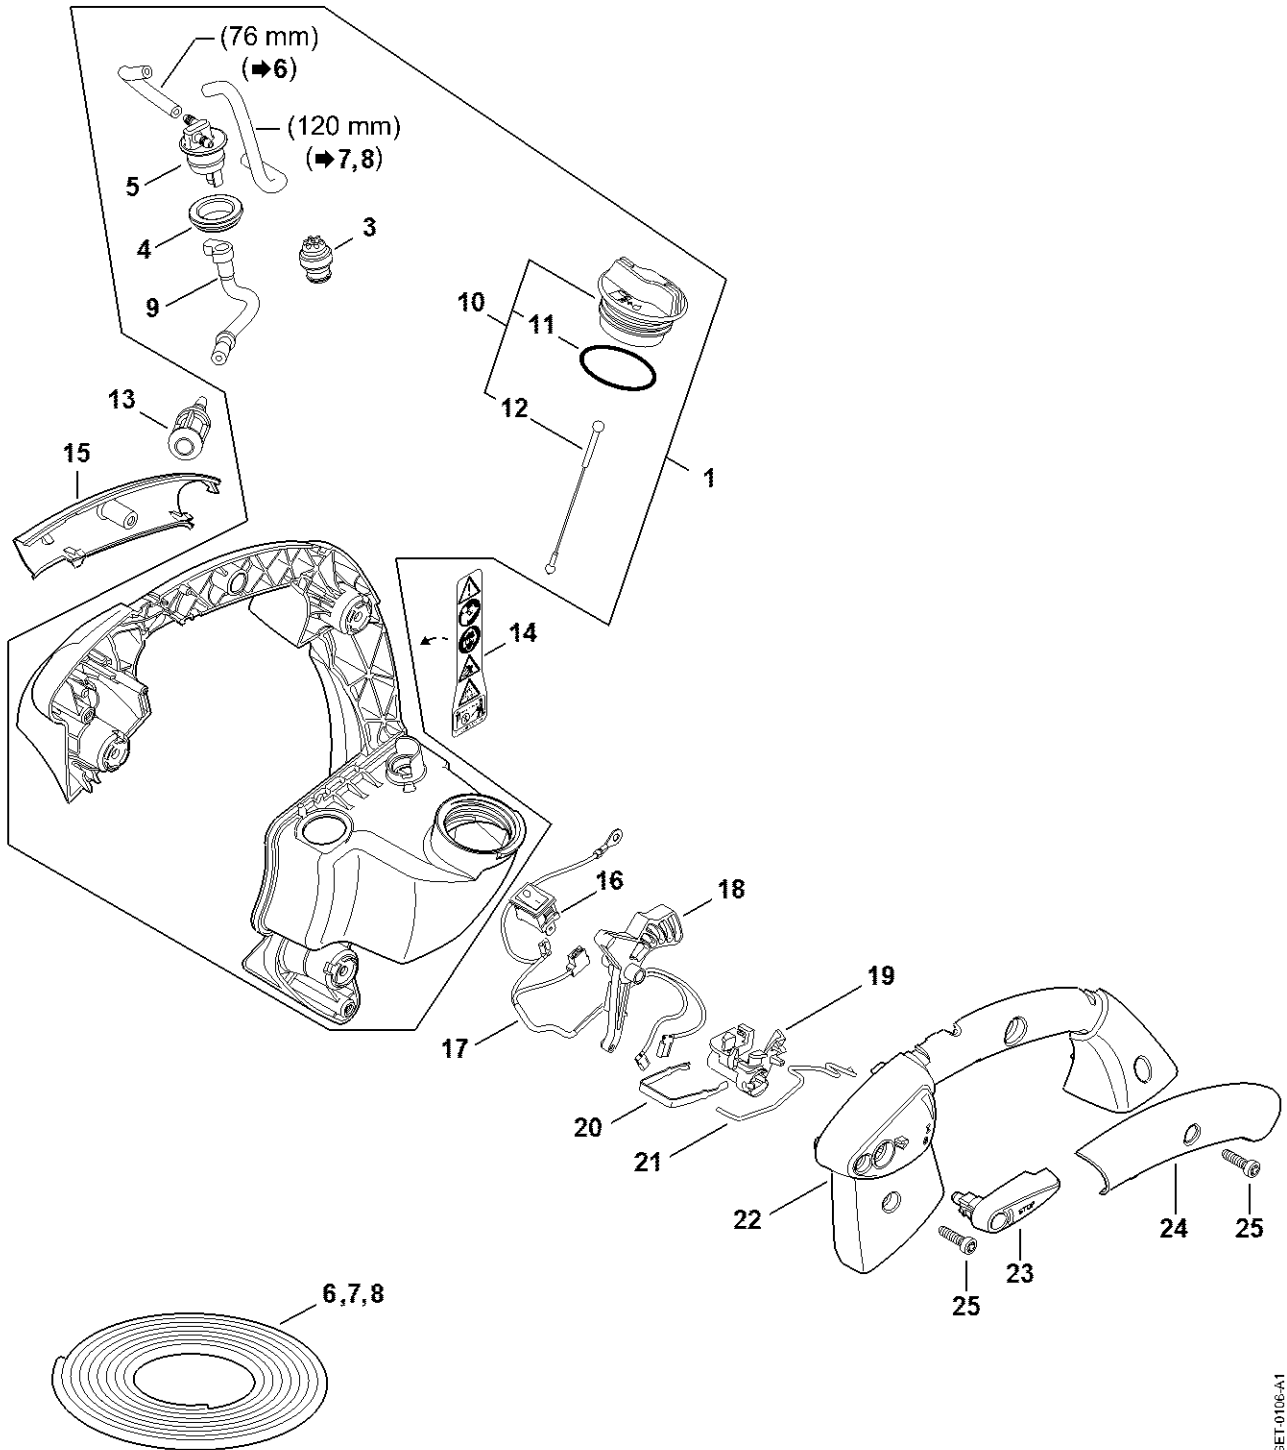

Griberammer SH 86

4241-GET-0106-A1

Griberammer SH 86

#	Delnummer	Beskrivelse	Mængde	Indeholder varer	Bemærkninger
1	4241 790 5605	Griberamme	1	3 - 5, 9 - 12	
3	0000 350 5800	Tankventilation	1		
4	4238 353 9200	Gennemføring	1		
5	4241 353 2700	Forbindelsesstykke	1		
6	0000 937 5004	Slange 3,1 x 5,7mm 1m lang	1		
7	0000 930 2803	Slange 3,1x5,7 mm x 1 m, R3	1		
8	0712 923 8004	Slange 3,1x5,7 mm x 10 m, R3	1		
9	4241 358 7700	Slange	1		
10	0000 350 0527	Tanklåg	1	11, 12	
11	9645 951 3890	O-ring 35x3-FPM 80	1		
12	0000 350 0900	Snor	1		
13	0000 350 3502	Sugehoved	1		
14	0000 967 7286	Advarsel piktogram BG/SH	1		
15	4241 791 0801	Udvendig håndtagsdel	1		
16	4241 430 8900	Stopnøgle/-føler	1		
17	4241 440 3000	Kabelbundet	1		
18	4241 182 1001	Gasarm	1		
19	4241 182 4300	Knast	1		
20	4241 182 4204	Indgrebsfjeder	1		
21	4241 182 1501	Gasstangsystem	1		
22	4241 791 0605	Håndtagsdel	1		
23	4241 182 2900	Justerarm	1		
24	4241 791 0800	Indvendig håndtagsdel	1		
25	9074 477 4132	Skrue IS-P5x18	4