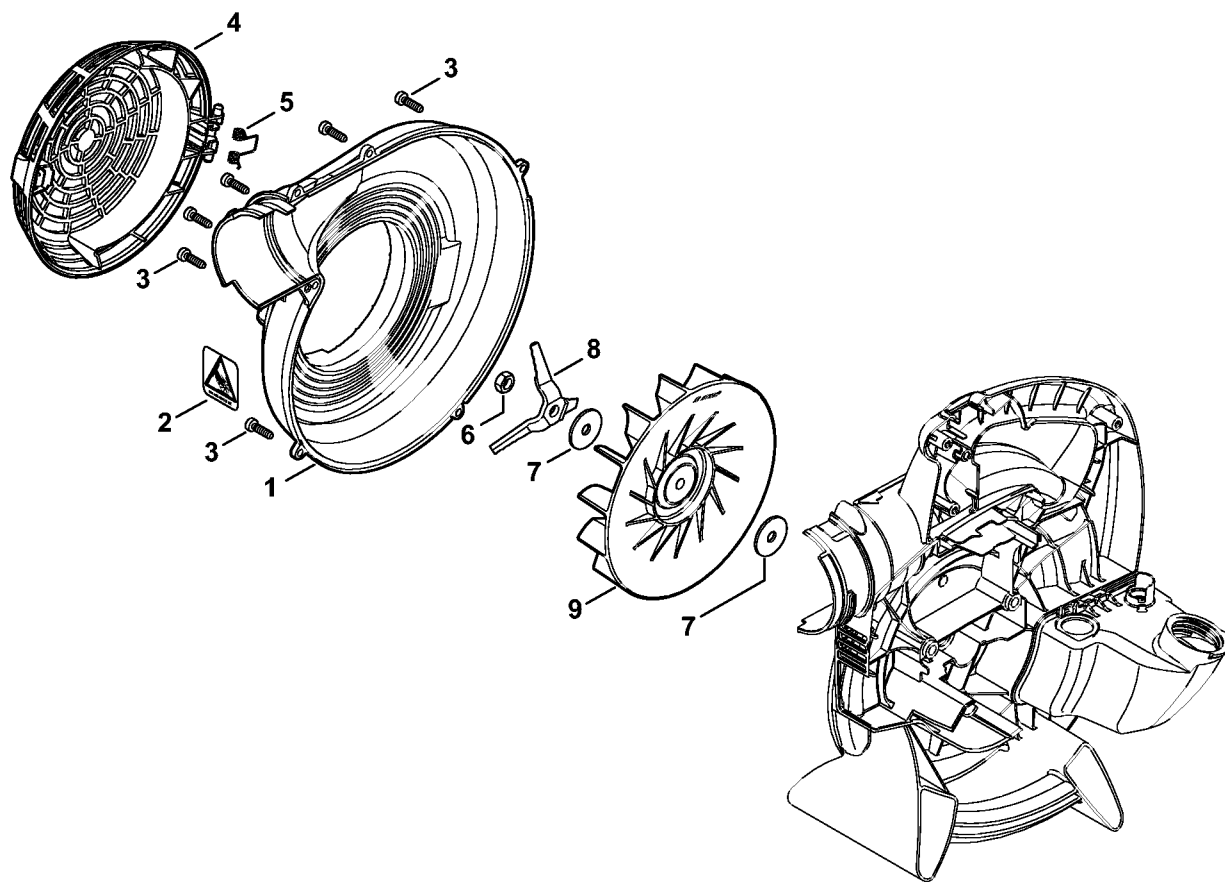

Ventilatorhus udvendig, Ventilatorhjul

297ET009 GM

Ventilatorhus udvendig, Ventilatorhjul

#	Delnummer	Beskrivelse	Mængde	Indeholder varer	Bemærkninger
1	4241 700 4102	Ventilatorhus udvendig	1	2	
2	0000 967 7285	Advarselshenvisning Piktogram Beskyttelsesgitter	1		
3	9074 477 4132	Skrue IS-P5x18	6		
4	4241 706 8000	Beskyttelsesgitter	1		
5	0000 998 0401	Torsionsfjeder	1		
6	9211 260 1150	Møtrik M8x1LH-05	1		
7	4229 704 7900	Skive	2		
8	4229 768 0300	Beskæringskniv	1		
9	4241 704 3405	Ventilatorhjul	1