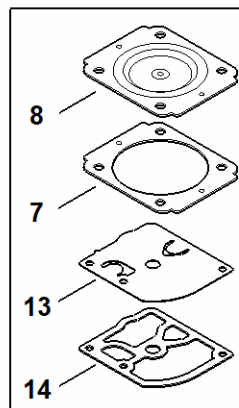

26

4241-GET-0146