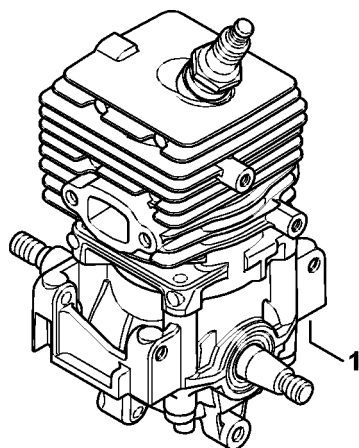

Tagrenderens

#	Delnummer	Beskrivelse	Mængde	Indeholder varer	Bemærkninger
	4241 007 1003	Sæt tagrenderens	1	1 - 4	
1	4241 708 0100	Adapter	1		
2	4227 700 7105	Slangeklemme	3		
3	4227 708 3405	Rør	3		
4	4227 708 6905	Manifold	2		

298ET017 SC