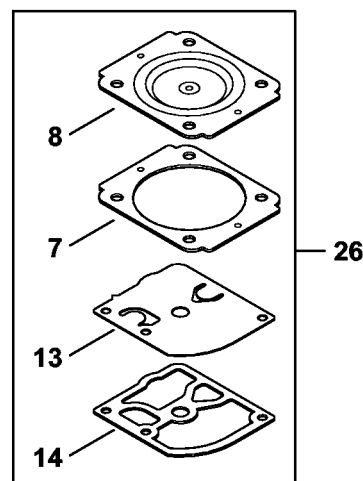

Karburator 4241/23

4241-GET-013-A0

Karburator 4241/23

#	Delnummer	Beskrivelse	Mængde	Indeholder varer	Bemærkninger
1	4241 120 0623	Karburator 4241/23	1	2 - 25	
2	1129 122 3001	Fjeder	1		
3	Z000 018 Z000	Indsugningsnål	1		
4	1125 121 5000	Indstrømningsreguleringsarm	1		
5	1120 121 9200	Aksel	1		
6	0000 122 7101	Skrue	1		
7	4241 129 0901	Reguleringstætning	1		
8	4241 121 4702	Reguleringsmembran	1		
9	4241 120 2204	Flange	1		
10	4226 121 2700	Kappe	1		
11	4140 121 0800	Afslutningsdæksel	1		
12	4140 122 7100	Skrue	4		
13	4241 121 4800	Pumpemembran	1		
14	1123 129 0905	Pumpetætning	1		
15	4241 121 0800	Afslutningsdæksel	1		
16	1125 122 4200	Klemstykke	1		
17	4140 122 6200	Tomgangshastighedsskrue	1		
18	1120 122 7800	Skrue m. linsehoved	1		
19	1120 121 7800	Si	1		
20	Z000 031 Z009	Tomgangsskrue	1		
21	Z000 030 Z007	Hovedskruer	1		
22	9079 319 0280	Skrue M3x3,5	1		
23	4241 121 3500	Drøvlingarm	1		
24	4241 122 5000	Afstandsmuffe	1		
25	4241 182 9500	Drejeknap	1		
26	4241 007 1700	Sæt karburatordele	1	7, 8, 13, 14