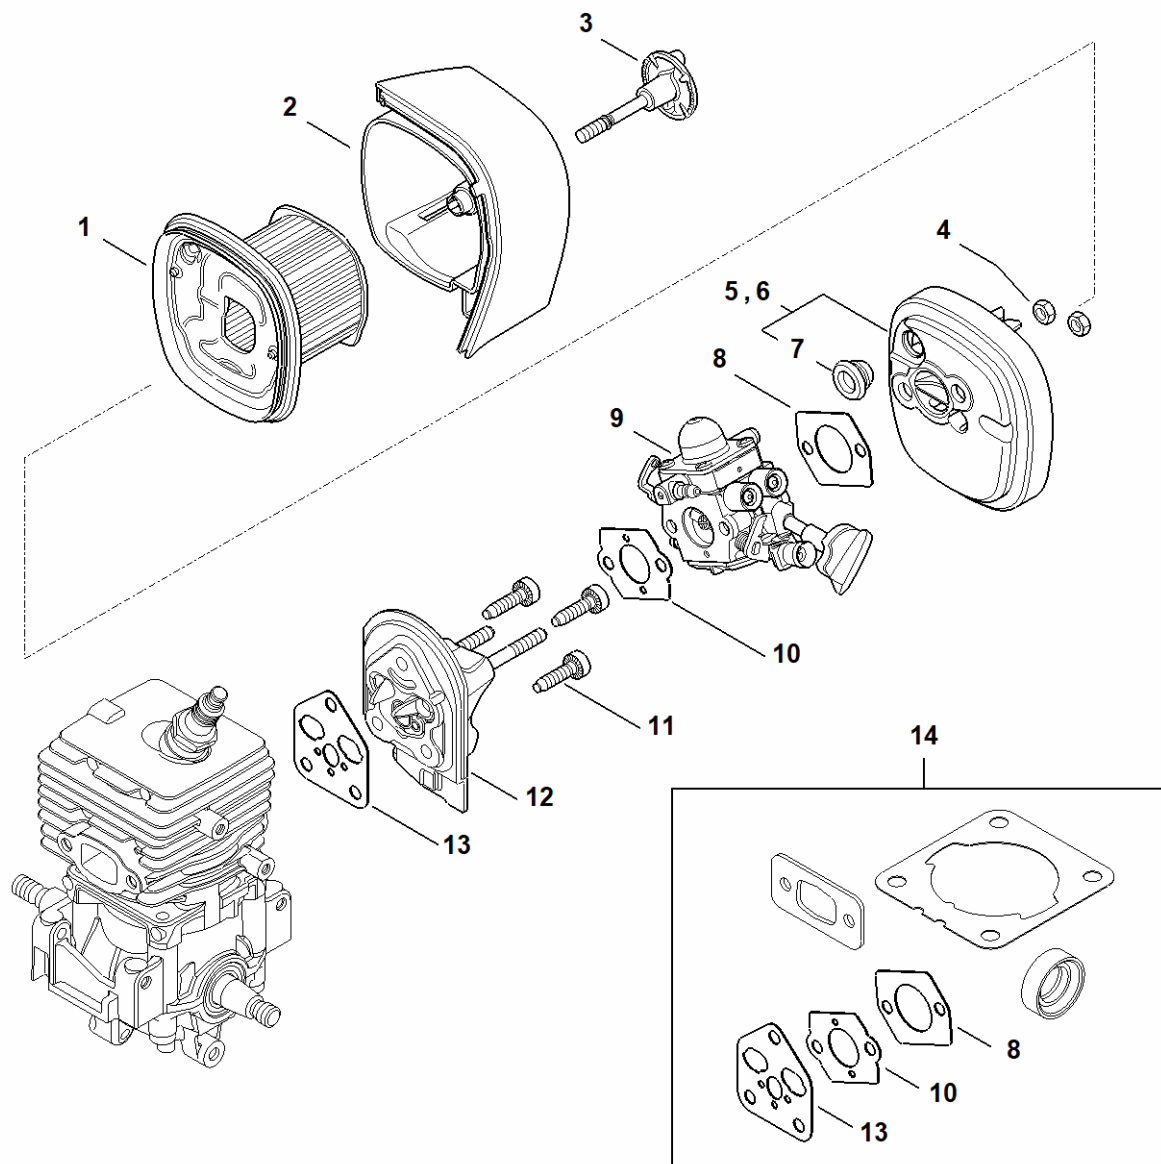

SH 56, SH 86: Luftfilter HD, Mellemlange

4241-GET-0011
2/2

SH 56, SH 86: Luftfilter HD, Mellemlange

#	Delnummer	Beskrivelse	Mængde	Indeholder varer	Bemærkninger
1	4241 140 4404	Luftfilter	1		
2	4241 140 1002	Filterdæksel	1	3	
3	4241 140 9300	Låseskrue	1		
4	9210 261 0700	Møtrik M5	2		
5	4241 140 2803	Filterhus	1	7	
7	4134 123 7500	Gennemføring	1		
8	4114 149 1205	Pakning	1		
9	4241 120 0633	Karburator 4241/33	1		
9	4241 120 0623	Karburator 4241/23	1		
9	4241 120 0606	Karburator CIM-S228C	1		
10	4128 129 0900	Pakning	1		
11	9075 478 4136	Skrue IS-D5x20	3		
12	4144 120 2301	Mellemlange	1		
13	4144 129 0900	Pakning	1		
14	4144 007 1012	Pakningssæt	1	8, 10, 13