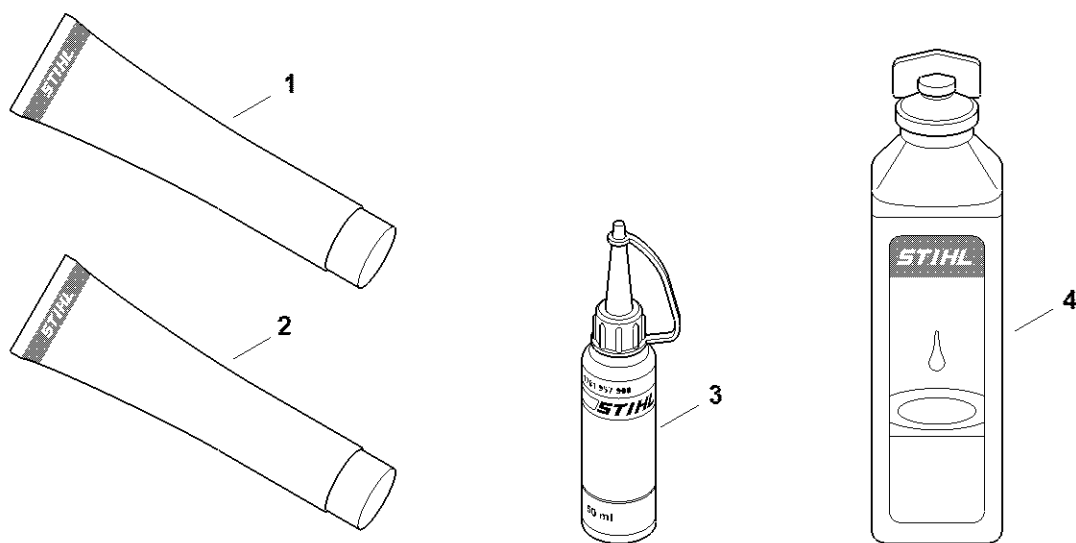

Hjælpe- og driftstoffer

0000-GET-0189-A0

Hjælpe- og driftstoffer

#	Delnummer	Beskrivelse	Mængde	Indeholder varer	Bemærkninger
1	0781 120 1021	Multifunktionelt fedt (rør 40 g)	1		
1	0781 120 1021	Multifunktionelt fedt (rør 40 g)	1		
1	0781 120 1109	Multifedt (Tube 80 g)	1		
1	0781 120 1109	Multifedt (Tube 80 g)	1		
1	0781 120 1110	Universalfedt 225 g	1		
1	0781 120 1110	Universalfedt 225 g	1		
2	0783 830 2000	Tætningsmiddel Dirko HT rød	1		
2	0783 830 2000	Tætningsmiddel Dirko HT rød	1		
3	0781 957 9000	Smørevæske OH 723	1		
3	0781 957 9000	Smørevæske OH 723	1		
4	0781 319 8401	HP 100ml	1		
4	0781 319 8052	Totaktsolie 100 ml hp super	1		
4	0781 319 8060	Hp ultra motorolie 100 ml	1