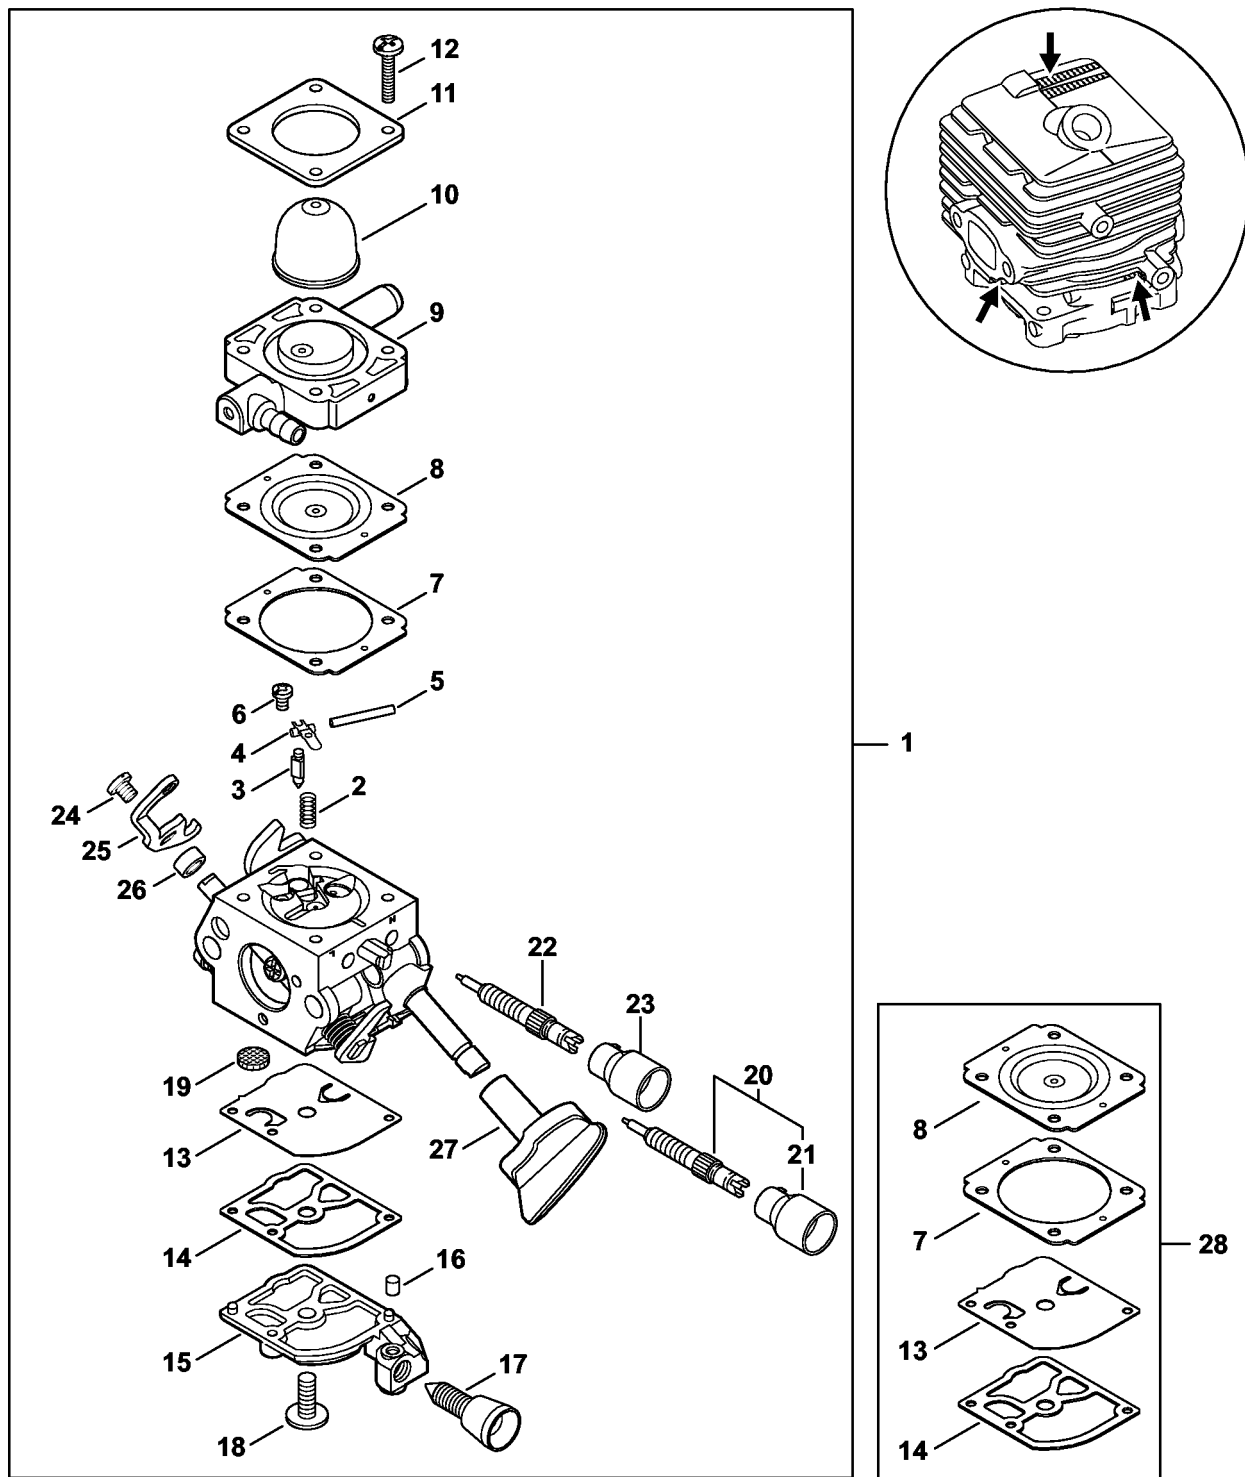

Karburator C1M-S261 (037.2018)

4241-GET-0071-A0

Karburator C1M-S261 (037.2018)

#	Delnummer	Beskrivelse	Mængde	Indeholder varer	Bemærkninger
1	4241 120 0616	Karburator c1m-s261b	1	2 - 27	
2	1129 122 3001	Fjeder	1		
3	Z000 018 Z000	Indsugningsnål	1		
4	1125 121 5000	Indstrømningsreguleringsarm	1		
5	1120 121 9200	Aksel	1		
6	0000 122 7101	Skrue	1		
7	4241 129 0901	Reguleringstætning	1		
8	4241 121 4702	Reguleringsmembran	1		
9	4241 120 2204	Flange	1		
10	4226 121 2700	Kappe	1		
11	4140 121 0800	Afslutningsdæksel	1		
12	4140 122 7100	Skrue	4		
13	4241 121 4800	Pumpemembran	1		
14	1123 129 0905	Pumpetætning	1		
15	4241 121 0800	Afslutningsdæksel	1		
16	1125 122 4200	Klemstykke	1		
17	4140 122 6200	Tomgangshastighedsskrue	1		
18	1120 122 7800	Skrue m. linsehoved	1		
19	1120 121 7800	Si	1		
20	4140 120 6800	Tomgangsskrue	1	21	
21	Z010 061 Z013	Begrænserkappe	1		
22	4241 122 6702	Hovedskruer	1		
23	4229 121 2701	Kappe	1		
24	9079 319 0280	Skrue M3x3,5	1		
25	4241 121 3500	Drøvlingarm	1		
26	4241 122 5000	Afstandsmuffe	1		
27	4241 182 9500	Drejeknap	1