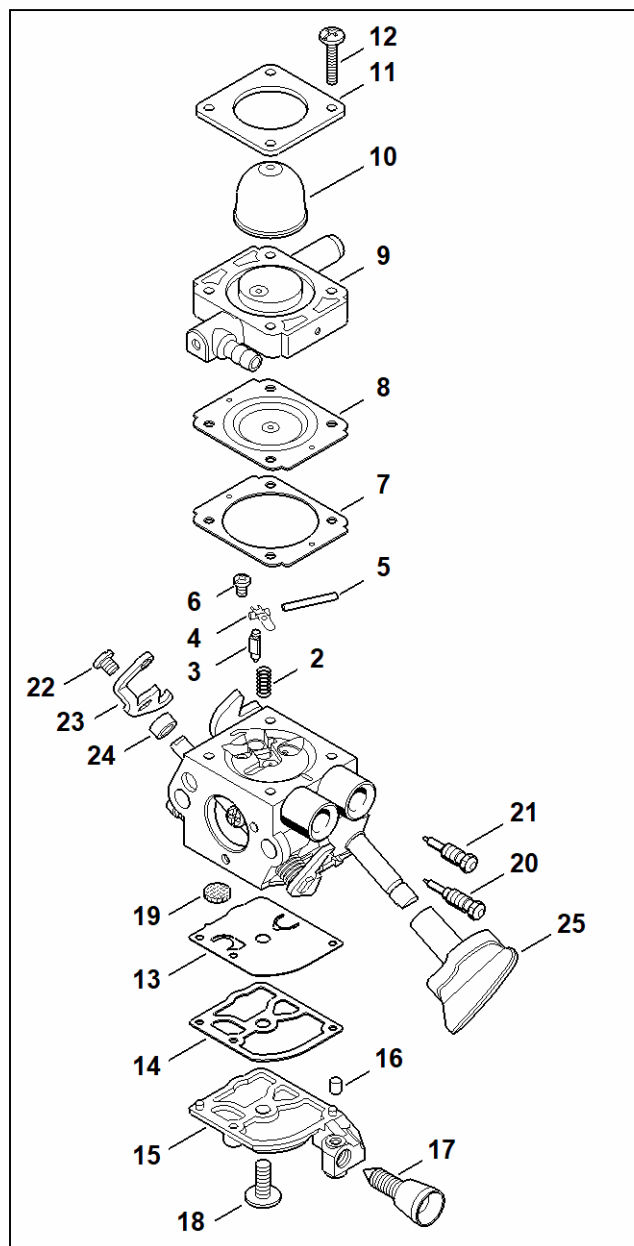

Startanordning ErgoStart

4241-GET-0070-A1

Startanordning ErgoStart

#	Delnummer	Beskrivelse	Mængde	Indeholder varer	Bemærkninger
1	4241 080 2107	Blæsehus med startandordning	1	2 - 11, 13	
2	4241 080 1804	Blæserhus	1	3	
3	9416 868 6650	Nitte BK6,5x0,5x8,8	1		
4	4237 190 0600	Returfjeder	1		
5	4241 195 0403	Snorhjul	1		
6	4241 195 3501	Fjeder	1		
7	4241 195 2001	Medbringer	1		
8	1123 195 7200	Startpal	2		
9	0000 958 0923	Skive	1		
10	1128 195 3500	Fjeder	1		
11	1120 195 8200	Startsnor Ø 3x1060 mm	1		
12	0000 930 2208	Startsnor Ø 3 mm x 30,5 m	1		
12	0000 930 2211	Startsnor Ø 3 mm x 60,8 m	1		
13	4140 195 3400	Håndtag	1		
14	4241 967 1505	Typeskilt BG 86 C	1		
15	0000 951 1100	Skrue	3		

Karburator 4241/33

1

26

4241-GET-0146
K10

Karburator 4241/33

#	Delnummer	Beskrivelse	Mængde	Indeholder varer	Bemærkninger
1	4241 120 0633	Karburator 4241/33	1	2 - 25	
2	Z000 019 Z006	Reguleringsfjeder	1		
3	Z000 018 Z000	Indsugningsnål	1		
4	1125 121 5000	Indstrømningsreguleringsarm	1		
5	1120 121 9200	Aksel	1		
6	0000 122 7101	Skrue	1		
7	4241 129 0901	Reguleringstætning	1		
8	4241 121 4702	Reguleringsmembran	1		
9	4241 120 2204	Flange	1		
10	4226 121 2700	Kappe	1		
11	4140 121 0800	Afslutningsdæksel	1		
12	4140 122 7100	Skrue	4		
13	4241 121 4800	Pumpemembran	1		
14	1123 129 0905	Pumpetætning	1		
15	4241 121 0800	Afslutningsdæksel	1		
16	1125 122 4200	Klemstykke	1		
17	4140 122 6200	Tomgangshastighedsskrue	1		
18	1120 122 7800	Skrue m. linsehoved	1		
19	1123 121 7800	Si	1		
20	Z000 031 Z217	Tomgangsskrue	1		
21	Z000 030 Z193	Hovedskrue	1		
22	9079 319 0280	Skrue M3x3,5	1		
23	4241 121 3500	Drøvlingarm	1		
24	4241 122 5000	Afstandsmuffe	1		
25	4241 182 9500	Drejeknap	1		
26	4241 007 1700	Sæt karburatordele	1	7, 8, 13, 14	