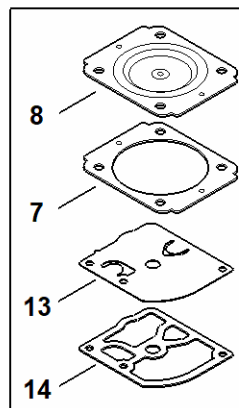

Startanordning ErgoStart

4241-GET-0070-A1

Startanordning ErgoStart

#	Delnummer	Beskrivelse	Mængde	Indeholder varer	Bemærkninger
1	4241 080 2107	Blæsehus med startandordning	1	2 - 11, 13	
2	4241 080 1804	Blæserhus	1	3	
3	9416 868 6650	Nitte BK6,5x0,5x8,8	1		
4	4237 190 0600	Returfjeder	1		
5	4241 195 0403	Snorhjul	1		
6	4241 195 3501	Fjeder	1		
7	4241 195 2001	Medbringer	1		
8	1123 195 7200	Startpal	2		
9	0000 958 0923	Skive	1		
10	1128 195 3500	Fjeder	1		
11	1120 195 8200	Startsnor Ø 3x1060 mm	1		
12	0000 930 2208	Startsnor Ø 3 mm x 30,5 m	1		
12	0000 930 2211	Startsnor Ø 3 mm x 60,8 m	1		
13	4140 195 3400	Håndtag	1		
14	4241 967 1505	Typeskilt BG 86 C	1		
15	0000 951 1100	Skrue	3		

Karburator 4241/33

1

26

4241-GET-0146
K10

Karburator 4241/33

#	Delnummer	Beskrivelse	Mængde	Indeholder varer	Bemærkninger
1	4241 120 0633	Karburator 4241/33	1	2 - 25	
2	Z000 019 Z006	Reguleringsfjeder	1		
3	Z000 018 Z000	Indsugningsnål	1		
4	1125 121 5000	Indstrømningsreguleringsarm	1		
5	1120 121 9200	Aksel	1		
6	0000 122 7101	Skrue	1		
7	4241 129 0901	Reguleringstætning	1		
8	4241 121 4702	Reguleringsmembran	1		
9	4241 120 2204	Flange	1		
10	4226 121 2700	Kappe	1		
11	4140 121 0800	Afslutningsdæksel	1		
12	4140 122 7100	Skrue	4		
13	4241 121 4800	Pumpemembran	1		
14	1123 129 0905	Pumpetætning	1		
15	4241 121 0800	Afslutningsdæksel	1		
16	1125 122 4200	Klemstykke	1		
17	4140 122 6200	Tomgangshastighedsskrue	1		
18	1120 122 7800	Skrue m. linsehoved	1		
19	1123 121 7800	Si	1		
20	Z000 031 Z217	Tomgangsskrue	1		
21	Z000 030 Z193	Hovedskrue	1		
22	9079 319 0280	Skrue M3x3,5	1		
23	4241 121 3500	Drøvlingarm	1		
24	4241 122 5000	Afstandsmuffe	1		
25	4241 182 9500	Drejeknap	1		
26	4241 007 1700	Sæt karburatordele	1	7, 8, 13, 14	