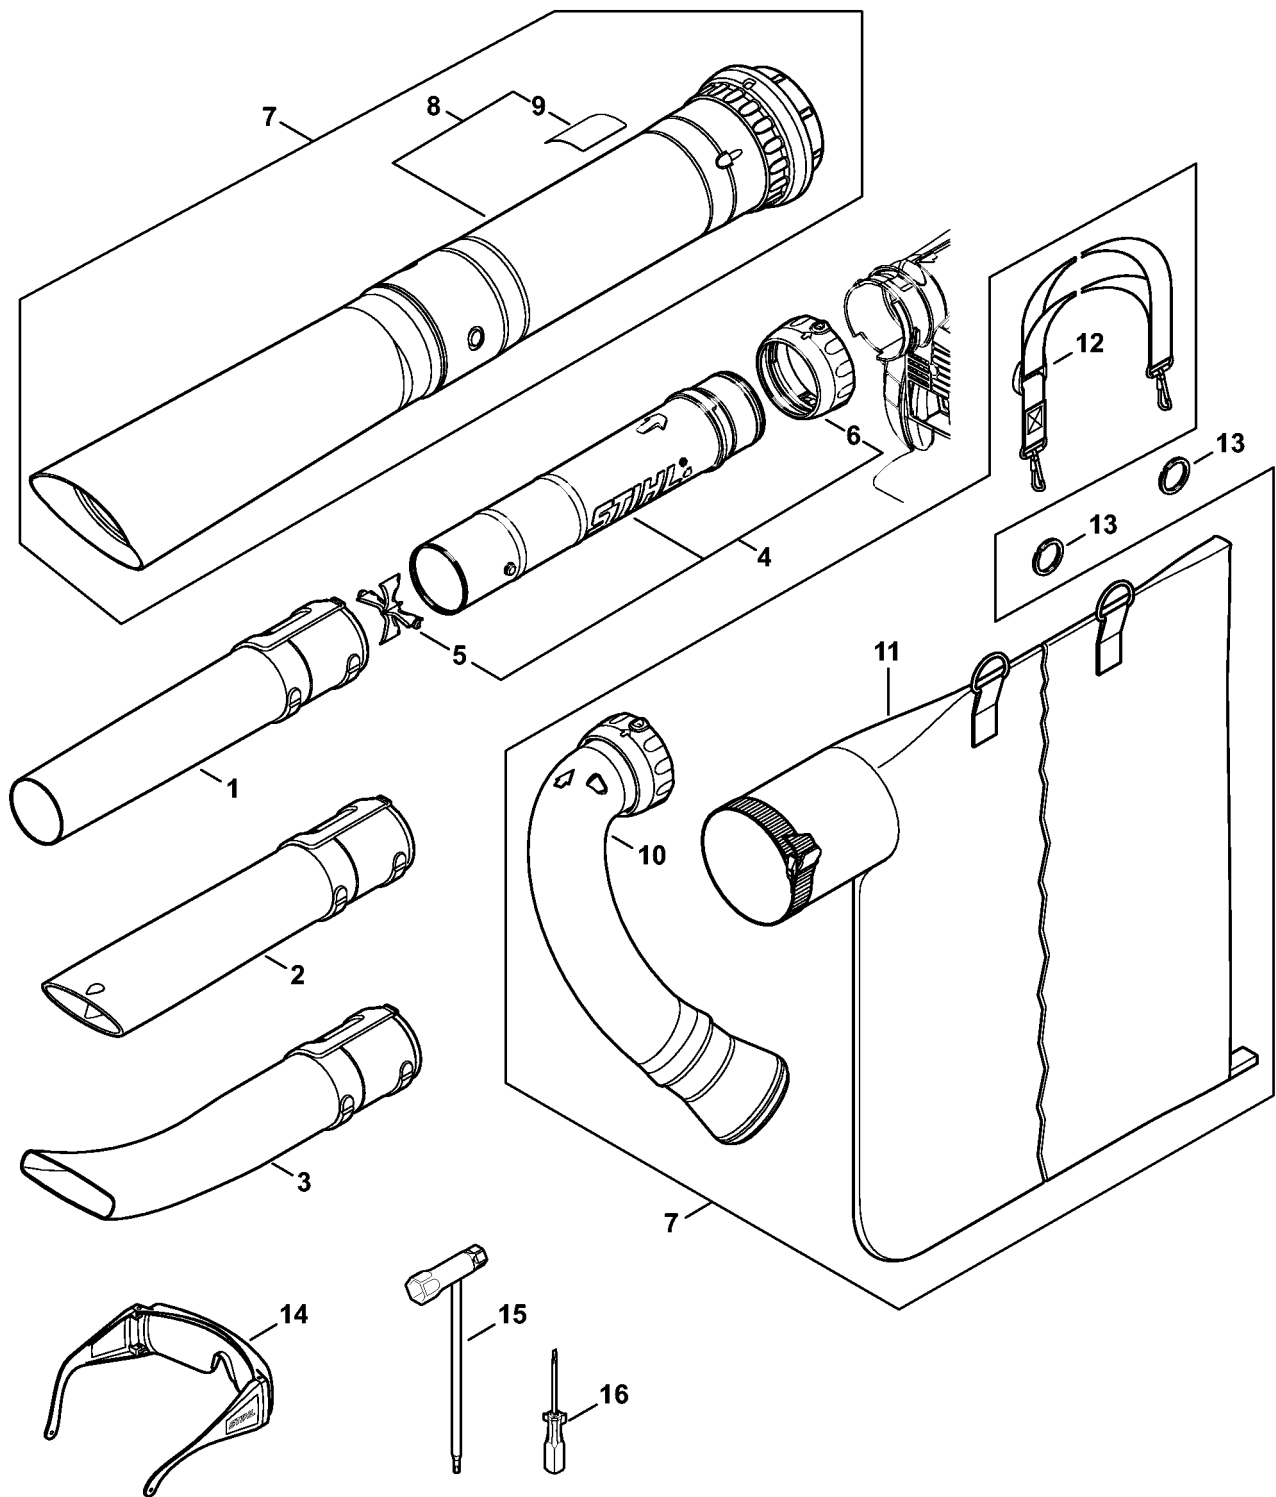

Dyse, Sugeaggregat

4241-GET-0080-A0

Dyse, Sugeaggregat

#	Delnummer	Beskrivelse	Mængde	Indeholder varer	Bemærkninger
1	4229 708 6300	Dyse	1		
2	4229 708 6301	Dyse	1		
3	4241 708 6302	Fladt mundstykke, bøjet	1		
4	4241 760 8200	Rør	1	5, 6	
5	4241 703 5600	Gitter	1		
6	4241 708 3100	Omløbermøtrik	1		
7	4241 700 2200	Sugeaggregatsæt	1	8 - 12	
8	4241 760 3501	Indsugningsrør	1	9	
9	0000 967 7232	Advarsel piktogram BG	1		
10	4241 700 6900	Manifold	1		
11	4229 708 9702	Opsamler	1		
12	4227 710 9003	Bæresele	1		
13	0000 791 8400	Ring	1		2 stk.
14	0000 884 0307	Beskyttelsesbriller	1		ikke til Argentina
15	4180 890 3400	Kombinøgle	1		
16	0000 890 2300	Skruetrækker	1		