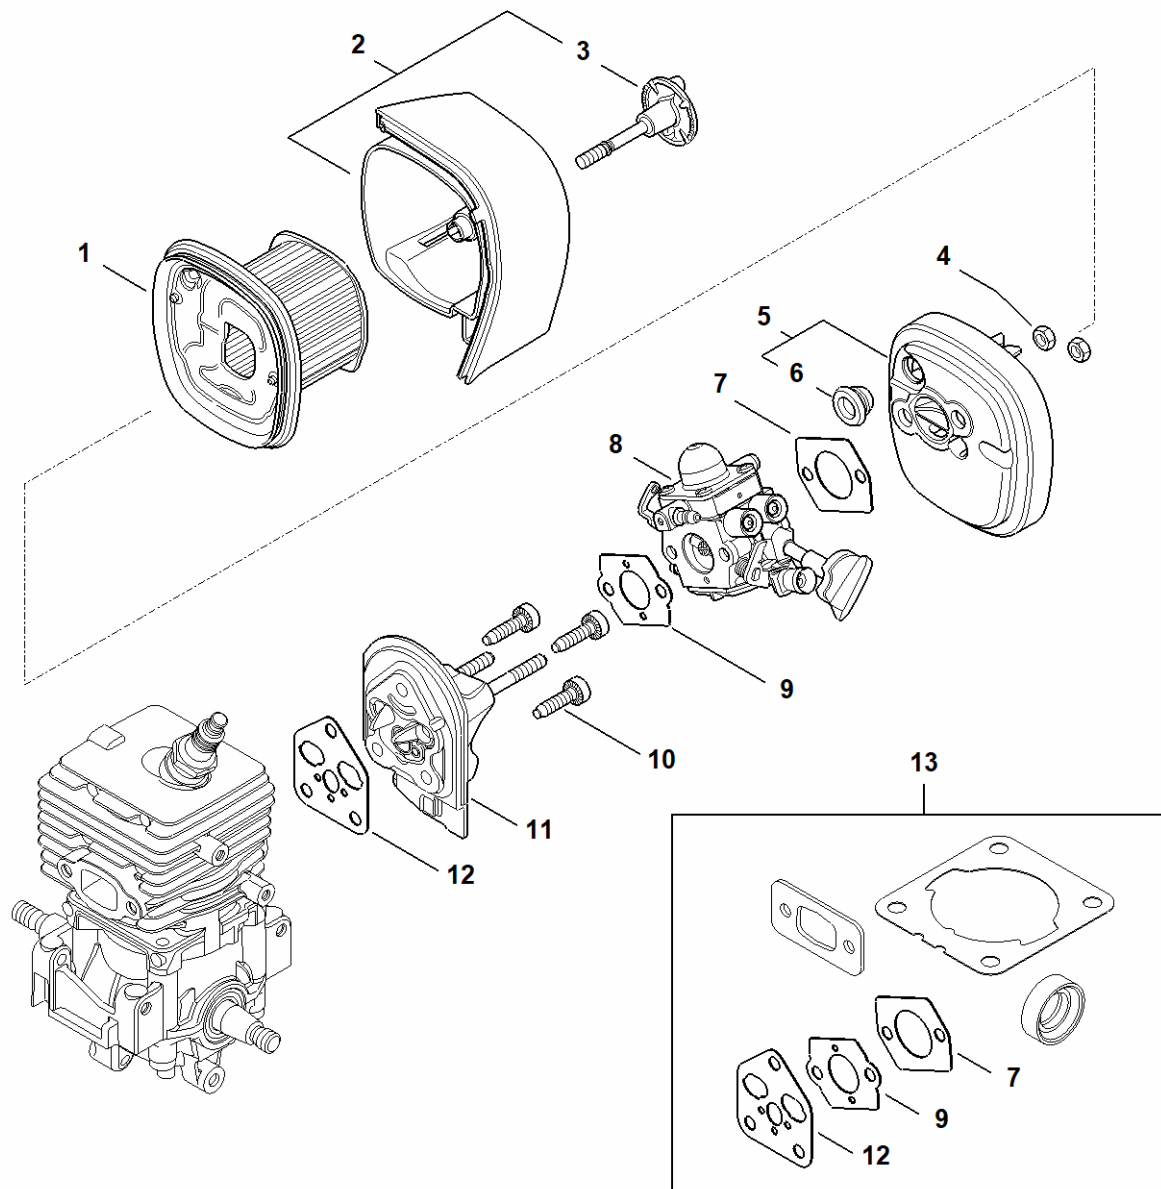

Luftfilter, Mellemflange BG 86, BG 86 C-E, BG 86 C-E Z, BG 86-Z

4241-GET-0056
E2

Luftfilter, Mellemlange BG 86, BG 86 C-E, BG 86 C-E Z, BG 86-Z

#	Delnummer	Beskrivelse	Mængde	Indeholder varer	Bemærkninger
1	4241 140 4404	Luftfilter	1		
2	4241 140 1002	Filterdæksel	1	3	
3	4241 140 9300	Låseskrue	1		
4	9210 261 0700	Møtrik M5	2		
5	4241 140 2803	Filterhus	1	6	
6	4134 123 7500	Gennemføring	1		
7	4114 149 1205	Pakning	1		
8	4241 120 0633	Karburator 4241/33	1		
8	4241 120 0623	Karburator 4241/23	1		
8	4241 120 0606	Karburator CIM-S228C	1		
9	4128 129 0900	Pakning	1		
10	9075 478 4136	Skrue IS-D5x20	3		
11	4144 120 2301	Mellemlange	1		
12	4144 129 0900	Pakning	1		
13	4144 007 1012	Pakningssæt	1	7, 9, 12