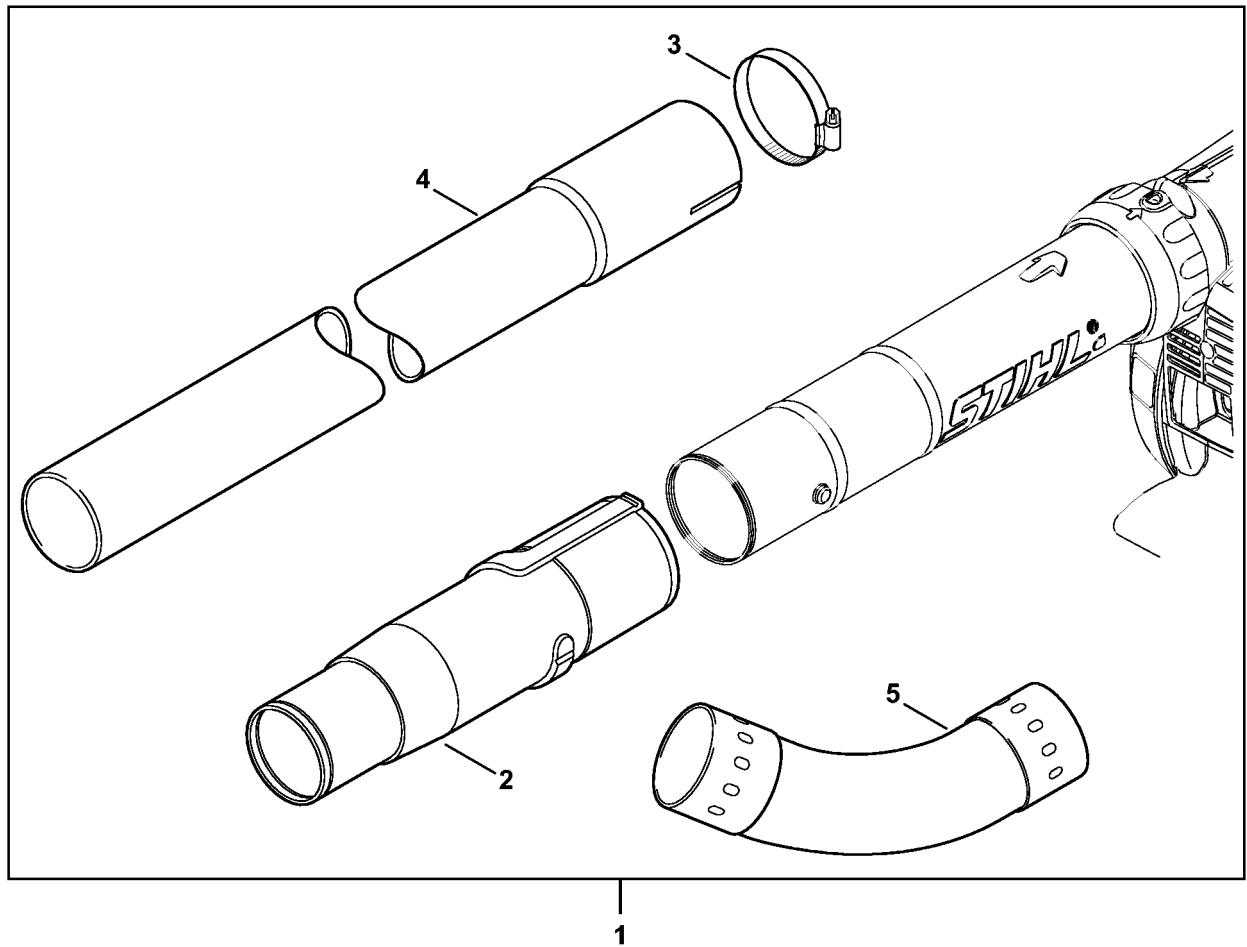

Tagrenderens

4241-GET-0081-A0

Tagrenderens

#	Delnummer	Beskrivelse	Mængde	Indeholder varer	Bemærkninger
1	4241 007 1003	Sæt tagrenderens	1	2 - 5	
2	4241 708 0100	Adapter	1		
3	4227 700 7105	Slangeklemme	3		
4	4227 708 3405	Rør	3		
5	4227 708 6905	Manifold	2