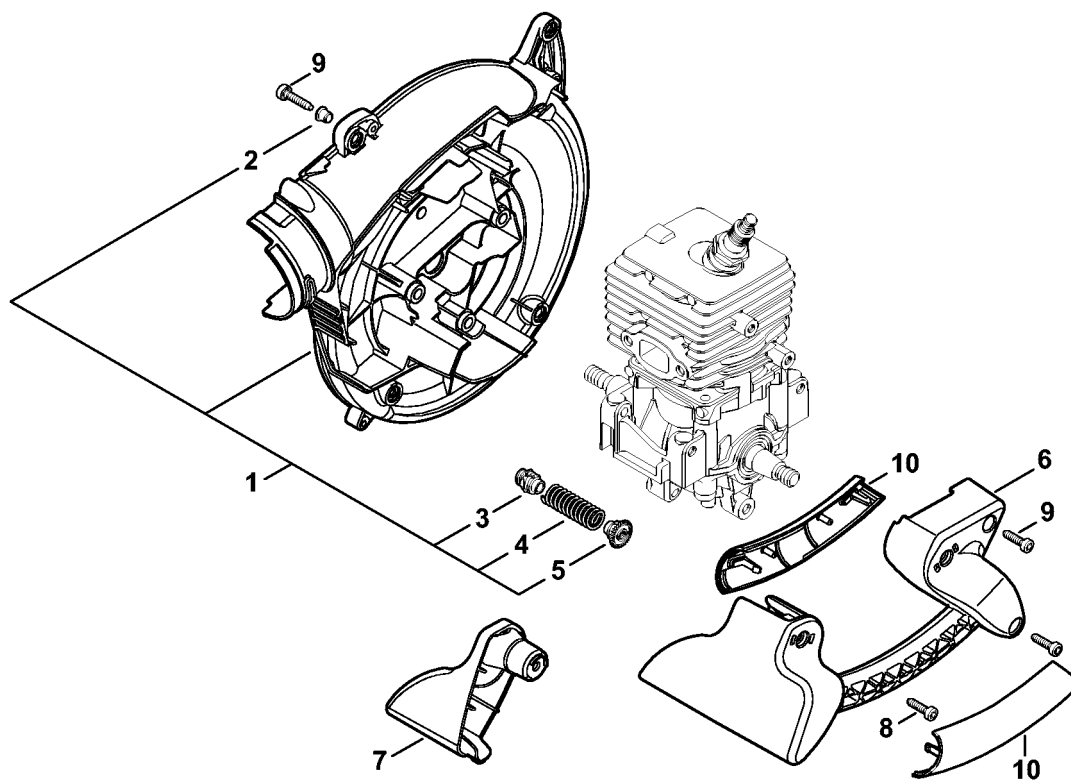

Ventilatorhus indvendig

4241-GET-0077-A0

Ventilatorhus indvendig

#	Delnummer	Beskrivelse	Mængde	Indeholder varer	Bemærkninger
1	4241 700 4100	Ventilatorhus	1	2 - 5	
2	9443 825 7130	Nitte 7,5x1x6,8	3		
3	4241 792 2901	Lejeprop	4		
4	4241 791 3100	Fjeder	4		
5	4241 792 2900	Lejeprop	4		
6	4241 791 0201	Håndtag	1		
7	4241 791 7500	Afskærmning	1		
8	9074 477 4132	Skrue IS-P5x18	4		
9	9075 478 4159	Skrue IS-D5x24	3		
10	4241 791 0802	Håndtagsdel	2