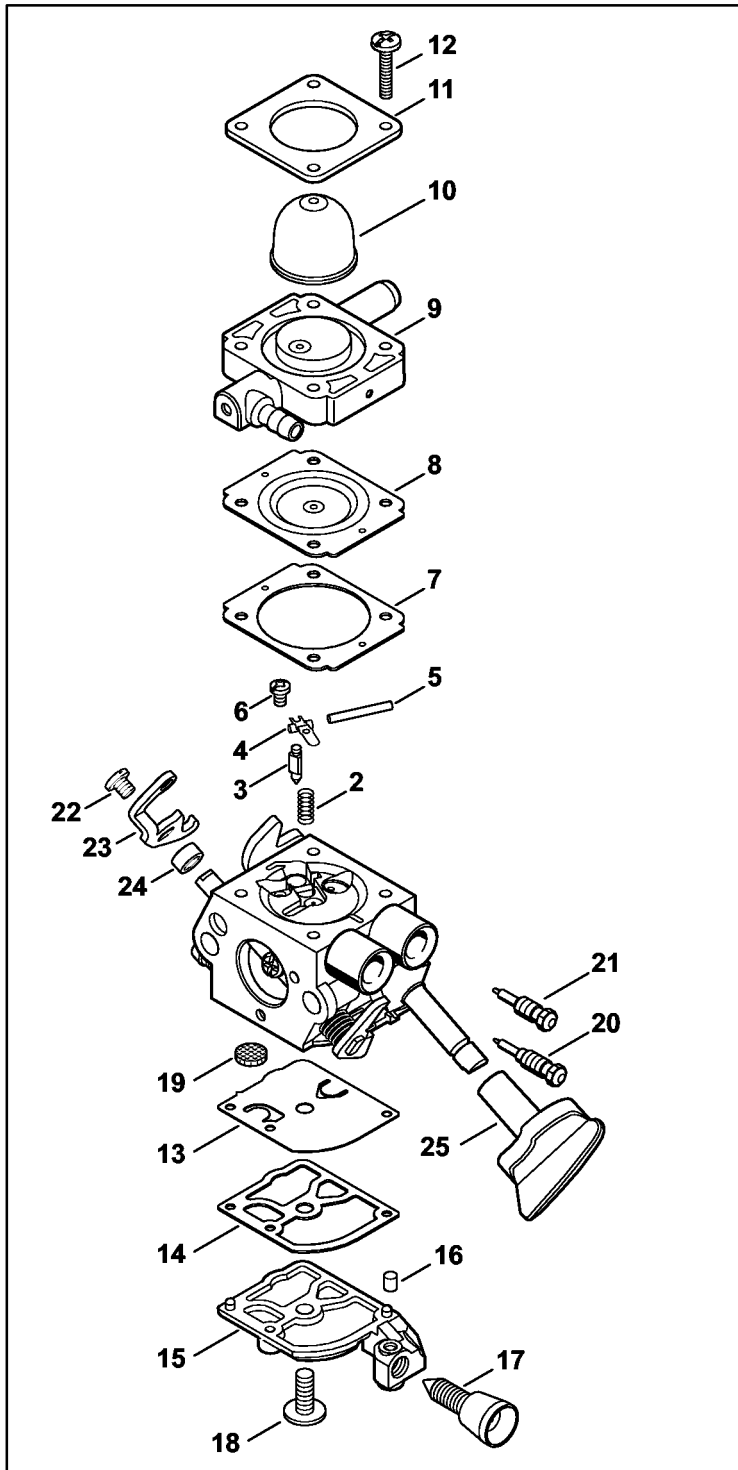

Karburator 4241/23

4241-GET-013-A0

Karburator 4241/23

#	Delnummer	Beskrivelse	Mængde	Indeholder varer	Bemærkninger
1	4241 120 0623	Karburator 4241/23	1	2 - 25	
2	1129 122 3001	Fjeder	1		
3	Z000 018 Z000	Indsugningsnål	1		
4	1125 121 5000	Indstrømningsreguleringsarm	1		
5	1120 121 9200	Aksel	1		
6	0000 122 7101	Skrue	1		
7	4241 129 0901	Reguleringstætning	1		
8	4241 121 4702	Reguleringsmembran	1		
9	4241 120 2204	Flange	1		
10	4226 121 2700	Kappe	1		
11	4140 121 0800	Afslutningsdæksel	1		
12	4140 122 7100	Skrue	4		
13	4241 121 4800	Pumpemembran	1		
14	1123 129 0905	Pumpetætning	1		
15	4241 121 0800	Afslutningsdæksel	1		
16	1125 122 4200	Klemstykke	1		
17	4140 122 6200	Tomgangshastighedsskrue	1		
18	1120 122 7800	Skrue m. linsehoved	1		
19	1120 121 7800	Si	1		
20	Z000 031 Z009	Tomgangsskrue	1		
21	Z000 030 Z007	Hovedskrue	1		
22	9079 319 0280	Skrue M3x3,5	1		
23	4241 121 3500	Drøvlingarm	1		
24	4241 122 5000	Afstandsmuffe	1		
25	4241 182 9500	Drejeknap	1		
26	4241 007 1700	Sæt karburatordele	1	7, 8, 13, 14