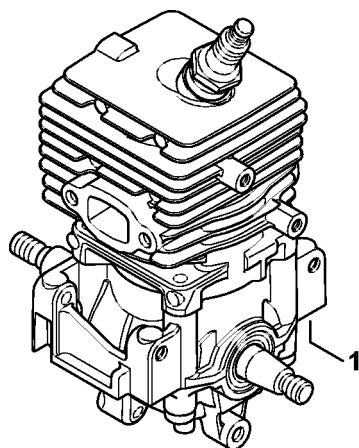

Tagrenderens

#	Delnummer	Beskrivelse	Mængde	Indeholder varer	Bemærkninger
1	4241 007 1003	Sæt tagrenderens	1	2 - 5	
2	4241 708 0100	Adapter	1		
3	4227 700 7105	Slangeklemme	3		
4	4227 708 3405	Rør	3		
5	4227 708 6905	Manifold	2		

298ET017 SC