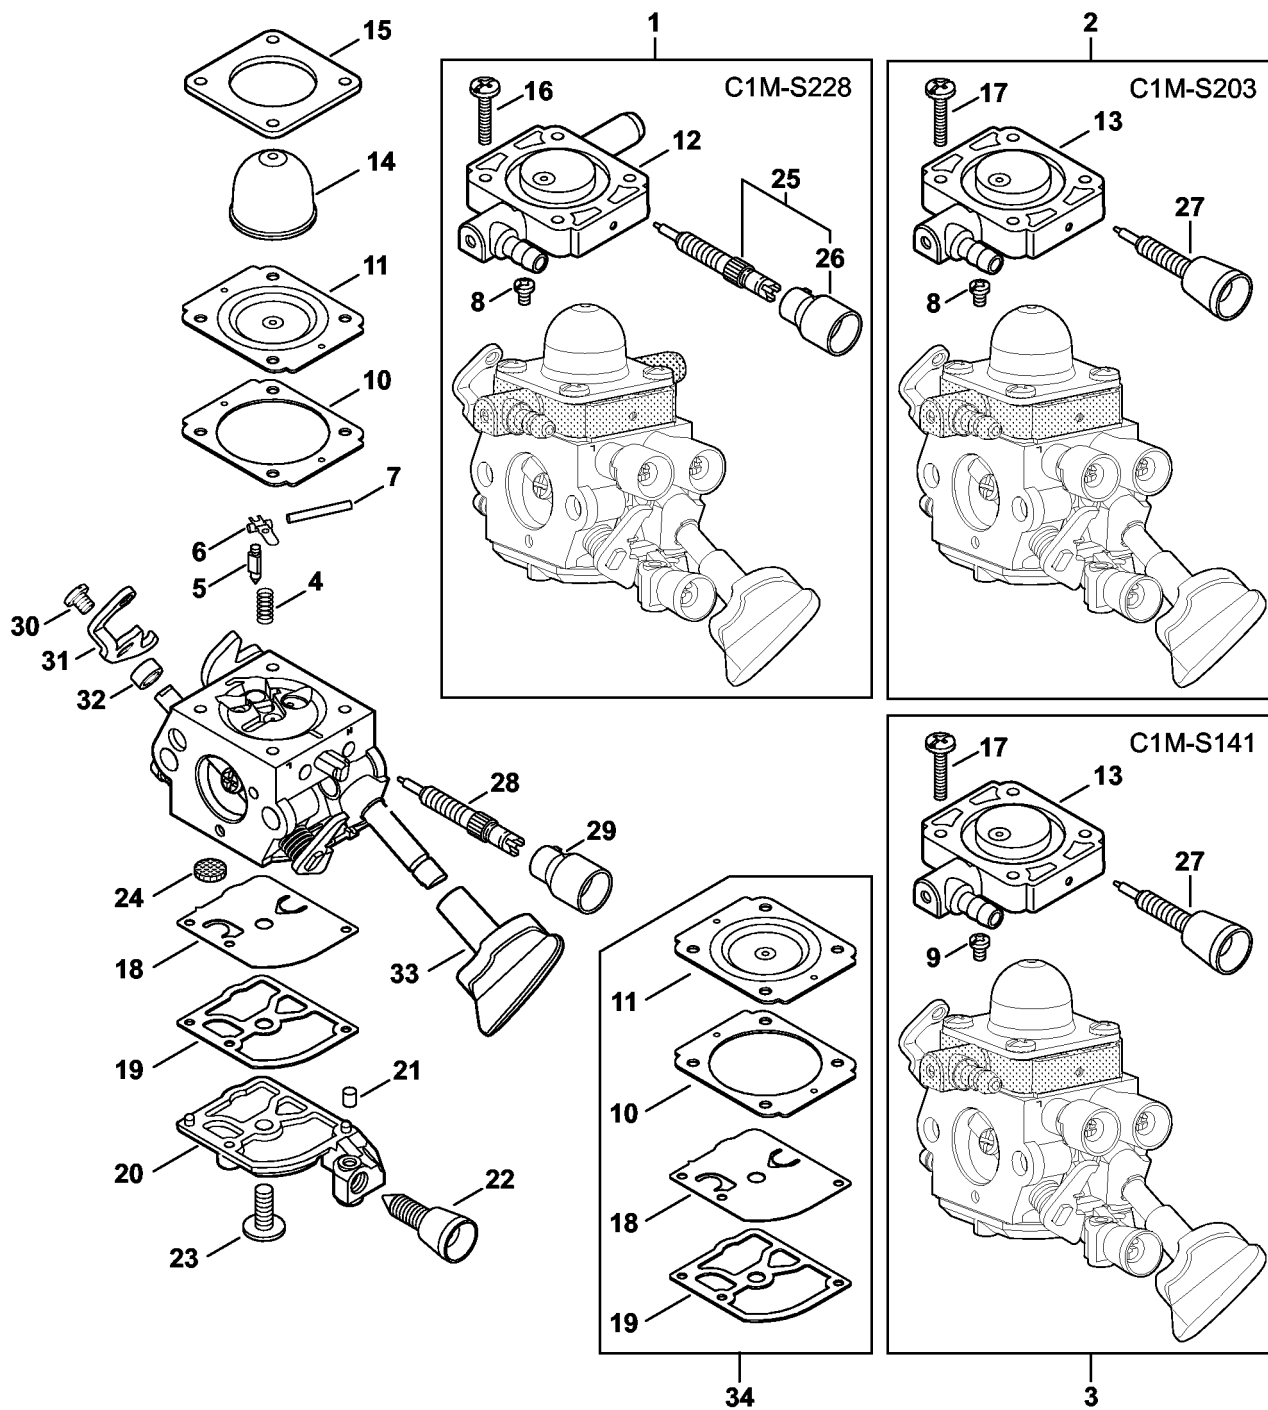

Karburator C1M-S228, C1M-S203, C1M-S141

4241-GET-0072-A0

Karburator C1M-S228, C1M-S203, C1M-S141

#	Delnummer	Beskrivelse	Mængde	Indeholder varer	Bemærkninger
1	4241 120 0606	Karburator C1M-S228C	1	4 - 8, 10 - 12, 14 - 16, 18 - 26, 28 - 33	
2	4241 120 0607	Karburator C1M-S203A	1	4 - 8, 10, 11, 13 - 15, 17 - 24, 27 - 33	
3	4241 120 0600	Karburator C1M-S141G	1	4 - 7, 9 - 11, 13 - 15, 17 - 24, 27 - 33	
4	4128 122 3000	Fjeder	1		
5	Z000 018 Z000	Indsugningsnål	1		
6	1125 121 5000	Indstrømningsreguleringsarm	1		
7	1120 121 9200	Aksel	1		
8	0000 122 7101	Skrue	1		
9	4241 122 6600	Kraveskrue	1		
10	4241 129 0901	Reguleringstætning	1		
11	4241 121 4702	Reguleringsmembran	1		
12	4241 120 2202	Flange	1		
13	Z010 056 A023	Grundplade brændstofpumpe	1		
14	4226 121 2700	Kappe	1		
15	4140 121 0800	Afslutningsdæksel	1		
16	4140 122 7100	Skrue	4		
17	4241 122 7100	Skrue	4		
18	4241 121 4800	Pumpemembran	1		
19	1123 129 0905	Pumpetætning	1		
20	4241 121 0800	Afslutningsdæksel	1		
21	1125 122 4200	Klemstykke	1		
22	4140 122 6200	Tomgangshastighedsskrue	1		
23	1120 122 7800	Skrue m. linsehoved	1		
24	1123 121 7800	Si	1		
25	4140 120 6800	Tomgangsskrue	1	26