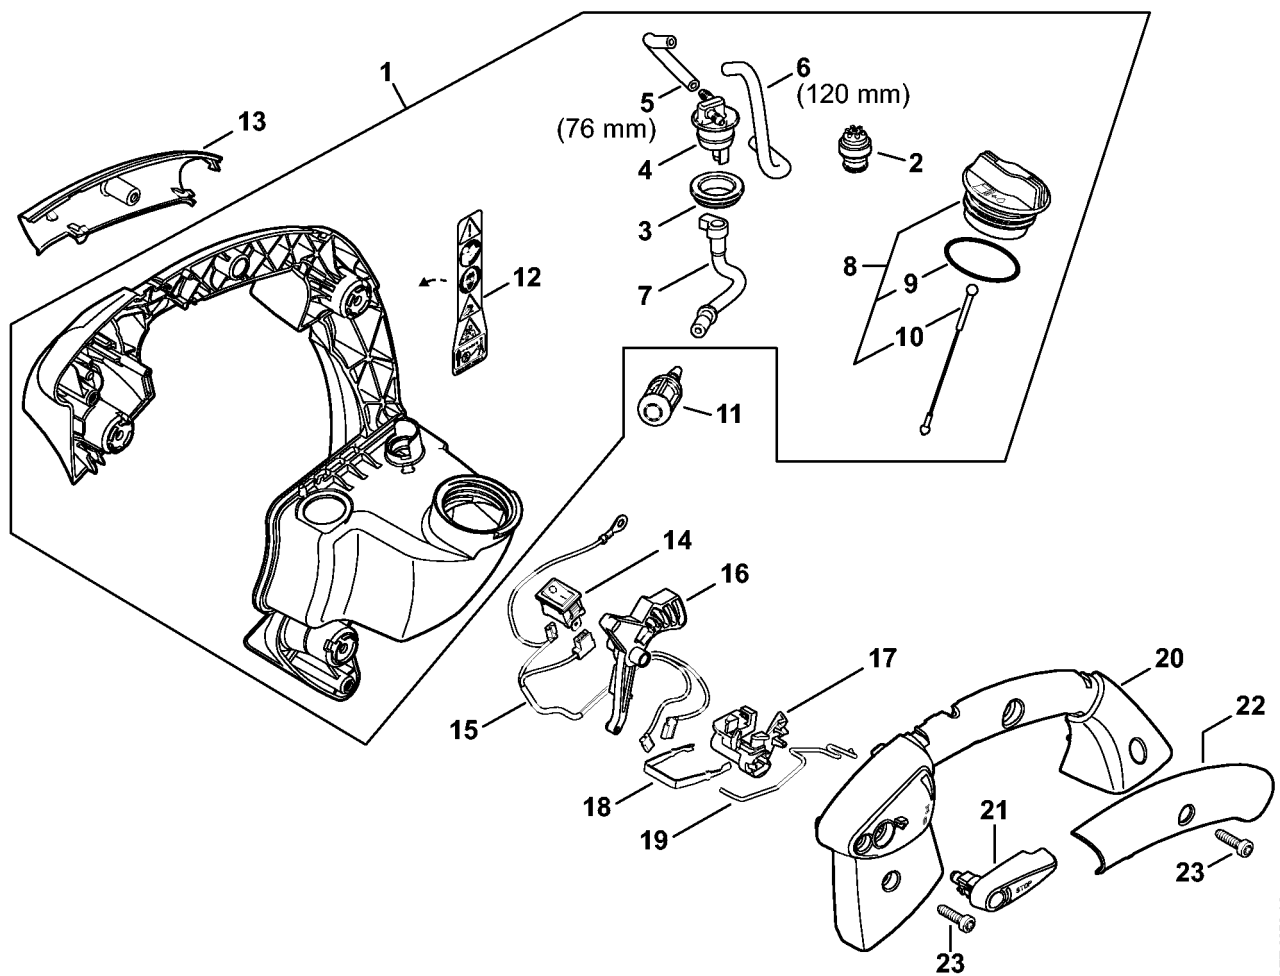

Griberammer

4241-GET-0079-A0

Griberammer

#	Delnummer	Beskrivelse	Mængde	Indeholder varer	Bemærkninger
1	4241 790 5605	Griberamme	1	2 - 10, 12	
2	0000 350 5800	Tankventilation	1		
3	4238 353 9200	Gennemføring	1		
4	4241 353 2700	Forbindelsesstykke	1		
5	0000 937 5004	Slange 3,1 x 5,7mm 1m lang	1		
6	0000 930 2803	Slange 3,1x5,7 mm x 1 m, R3	1		
6	0712 923 8004	Slange 3,1x5,7 mm x 10 m, R3	1		
7	4241 358 7700	Slange	1		
8	0000 350 0527	Tanklåg	1	9, 10	
9	9645 951 3890	O-ring 35x3-FPM 80	1		
10	0000 350 0900	Snor	1		
11	0000 350 3502	Sugehoved	1		
12	0000 967 7286	Advarsel piktogram BG/SH	1		
13	4241 791 0801	Udvendig håndtagsdel	1		
14	4241 430 8900	Stopnøgle/-føler	1		
15	4241 440 3000	Kabelbundet	1		
16	4241 182 1001	Gasarm	1		
17	4241 182 4300	Knast	1		
18	4241 182 4204	Indgrebsfjeder	1		
19	4241 182 1501	Gasstangsystem	1		
20	4241 791 0605	Håndtagsdel	1		
21	4241 182 2900	Justerarm	1		
22	4241 791 0800	Indvendig håndtagsdel	1		
23	9074 477 4132	Skrue IS-P5x18	4