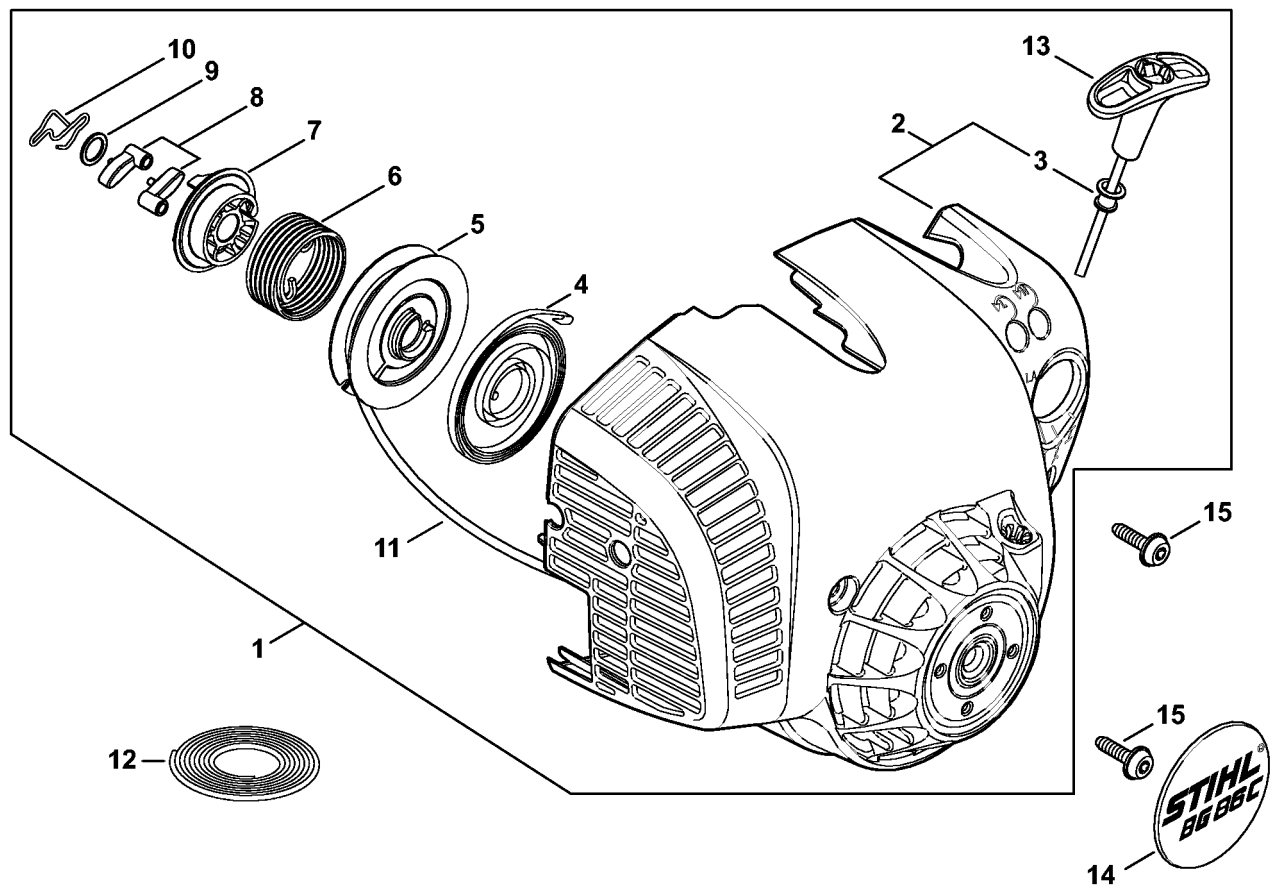

Startanordning ErgoStart

4241-GET-0070-A1

Startanordning ErgoStart

#	Delnummer	Beskrivelse	Mængde	Indeholder varer	Bemærkninger
1	4241 080 2107	Blæsehus med startandordning	1	2 - 11, 13	
2	4241 080 1804	Blæserhus	1	3	
3	9416 868 6650	Nitte BK6,5x0,5x8,8	1		
4	4237 190 0600	Returfjeder	1		
5	4241 195 0403	Snorhjul	1		
6	4241 195 3501	Fjeder	1		
7	4241 195 2001	Medbringer	1		
8	1123 195 7200	Startpal	2		
9	0000 958 0923	Skive	1		
10	1128 195 3500	Fjeder	1		
11	1120 195 8200	Startsnor Ø 3x1060 mm	1		
12	0000 930 2208	Startsnor Ø 3 mm x 30,5 m	1		
12	0000 930 2211	Startsnor Ø 3 mm x 60,8 m	1		
13	4140 195 3400	Håndtag	1		
14	4241 967 1505	Typeskilt BG 86 C	1		
15	0000 951 1100	Skrue	3		