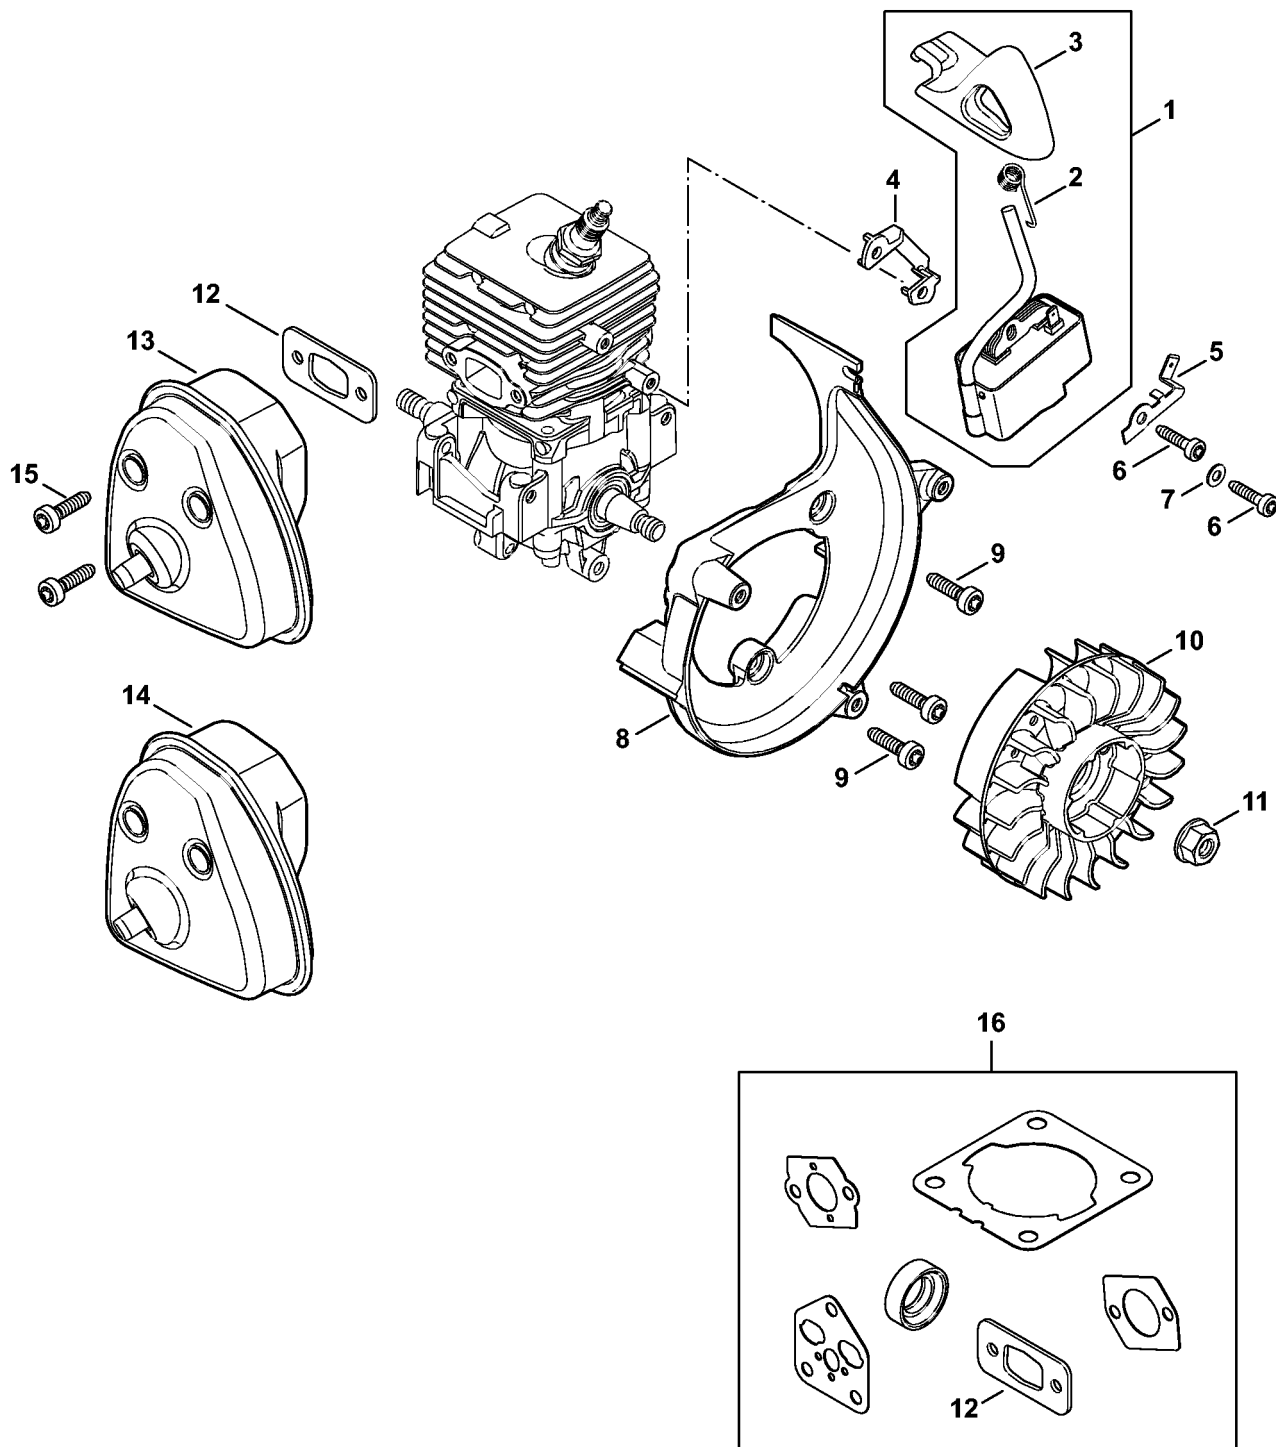

Tændingsanlæg, Lyddæmper BG 86, BG 86 C-E

4241-GET-0063-A0

Tændingsanlæg, Lyddæmper BG 86, BG 86 C-E

#	Delnummer	Beskrivelse	Mængde	Indeholder varer	Bemærkninger
1	4241 400 1320	Tændmodul	1	2, 3	
2	0000 998 0604	Torsionsfjeder	1		
3	4241 405 1000	Tændkabelsko	1		
4	4241 405 8000	Isoleringsstykke	1		
5	4241 431 2100	Indstikstunge	1		
6	9075 478 3018	Skrue IS-D4x18	2		
7	9291 021 0100	Skive 4,3	1		
8	4241 084 1100	Spiralhus	1		
9	9075 478 4136	Skrue IS-D5x20	3		
10	4241 400 1200	Svinghjul	1		
11	0000 955 0802	Brystmøtrik M8x1	1		
12	4144 149 0600	Lyddæmperpakning	1		
13	4241 140 0614	Lyddæmper	1		
14	4241 140 0601	Lyddæmper	1		Asien, BR, AR, Østeuropa
15	9075 478 4136	Skrue IS-D5x20	2		
16	4144 007 1012	Pakningsæt	1	12