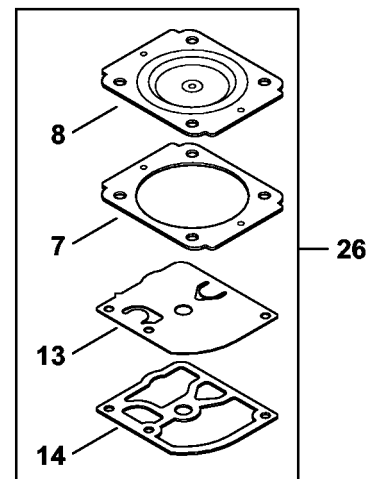

Karburator 4241/23

4241-GET-013-A0

Karburator 4241/23

#	Delnummer	Beskrivelse	Mængde	Indeholder varer	Bemærkninger
1	4241 120 0623	Karburator 4241/23	1	2 - 25	
2	1129 122 3001	Fjeder	1		
3	Z000 018 Z000	Indsugningsnål	1		
4	1125 121 5000	Indstrømningsreguleringsarm	1		
5	1120 121 9200	Aksel	1		
6	0000 122 7101	Skrue	1		
7	4241 129 0901	Reguleringstætning	1		
8	4241 121 4702	Reguleringsmembran	1		
9	4241 120 2204	Flange	1		
10	4226 121 2700	Kappe	1		
11	4140 121 0800	Afslutningsdæksel	1		
12	4140 122 7100	Skrue	4		
13	4241 121 4800	Pumpemembran	1		
14	1123 129 0905	Pumpetætning	1		
15	4241 121 0800	Afslutningsdæksel	1		
16	1125 122 4200	Klemstykke	1		
17	4140 122 6200	Tomgangshastighedsskrue	1		
18	1120 122 7800	Skrue m. linsehoved	1		
19	1120 121 7800	Si	1		
20	Z000 031 Z009	Tomgangsskrue	1		
21	Z000 030 Z007	Hovedskrue	1		
22	9079 319 0280	Skrue M3x3,5	1		
23	4241 121 3500	Drøvlingarm	1		
24	4241 122 5000	Afstandsmuffe	1		
25	4241 182 9500	Drejeknap	1		
26	4241 007 1700	Sæt karburatordele	1	7, 8, 13, 14