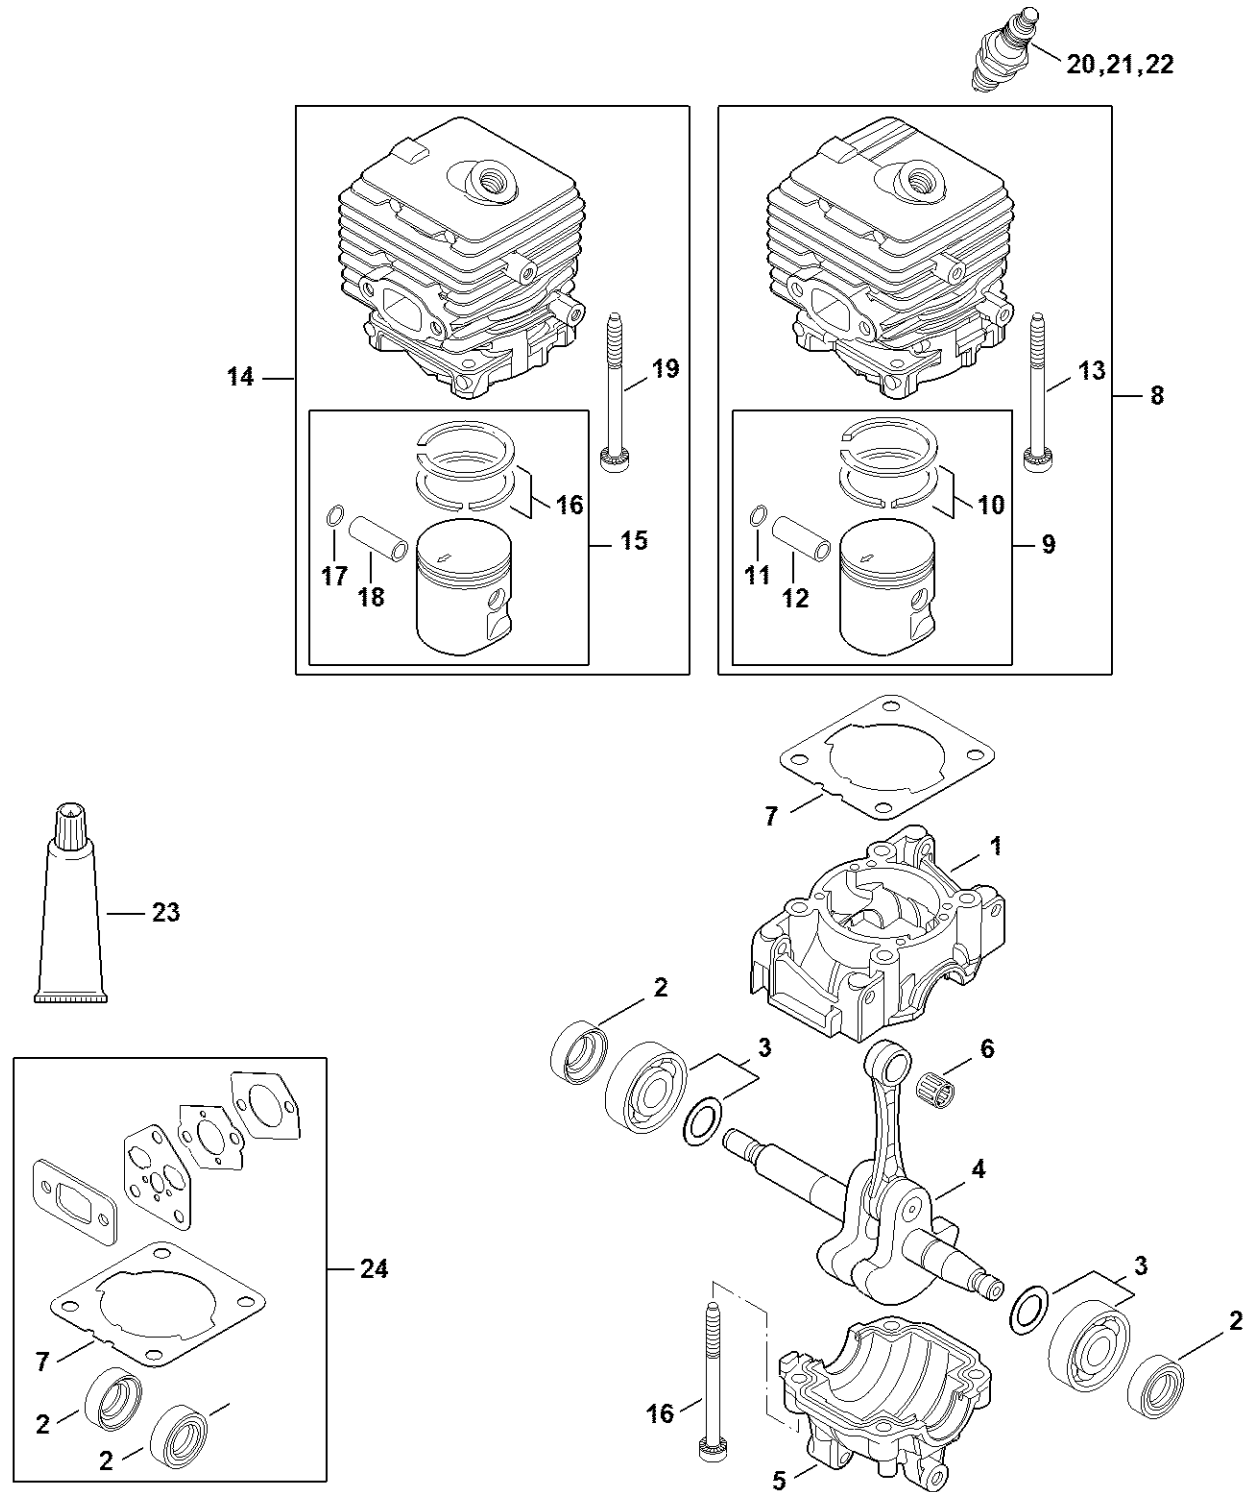

BG 86 C-E

Reservedelsliste

12.12.2024

Denmark, dansk

Indholdsfortegnelse

Krumtaphus, Cylinder	2
Tændingsanlæg, Lyddæmper BG 86, BG 86 C-E	4
Luftfilter, Mellemlange BG 86, BG 86 C-E, BG 86 C-E Z, BG 86-Z	6
Luftfilter (12.2012) BG 86, BG 86 C-E, BG 86 C-E Z, BG 86-Z	8
Startanordning ErgoStart	10
Karburator 4241/33	12
Karburator 4241/23	14
Karburator C1M-S261 (037.2018)	16
Karburator C1M-S228, C1M-S203, C1M-S141	19
Ventilatorhus udvendig, Ventilatorhjul	22
Ventilatorhus indvendig	24
Griberammer	26
Dyse, Sugeaggregat	28
Tagrenderens	30
Maskinnummer	32
Hjælpe- og driftstoffer	34

Krumtaphus, Cylinder

Krumtaphus, Cylinder

#	Delnummer	Beskrivelse	Mængde	Indeholder varer	Bemærkninger
1	4241 021 0302	Krumtaphus	1		
2	9639 003 1230	Simmerring 12x22x7	2		
3	4144 020 2050	Kugleleje	1		
4	4241 030 0401	Krumtapsaksel	1		
5	4144 021 2500	Bundkar	1		
6	9512 003 1834	Nålekrans 8x11x10	1		
7	4144 029 2301	Cylinderpakning	1		
8	4241 020 1203	Cylinder med stempel Ø 34 mm	1	9 - 13	
9	4241 030 2007	Stempel Ø 34 mm	1	10 - 12	
10	4237 034 3001	Stempelring Ø 34x1,2 mm	2		
11	9463 650 0805	Fjederring C8x0,7	1		
12	4241 034 1500	Stempelbolt 8x5x22	1		
13	9075 478 4268	Skrue IS-D5x60	1		
17	9463 650 0805	Fjederring C8x0,7	1		
18	4241 034 1500	Stempelbolt 8x5x22	1		
19	9075 478 4268	Skrue IS-D5x60	4		
20	0000 400 7011	Tændrør NGK CMR6H	1		
21	0000 400 7025	Tændrør STIHL ZK C 10, 10'er pakke	1		
22	0000 400 7026	Tændrør STIHL ZK C 10, 40'er pakke	1		
23	0783 830 2000	Tætningsmiddel Dirko HT rød	1		
24	4144 007 1012	Pakningssæt	1	2, 7	