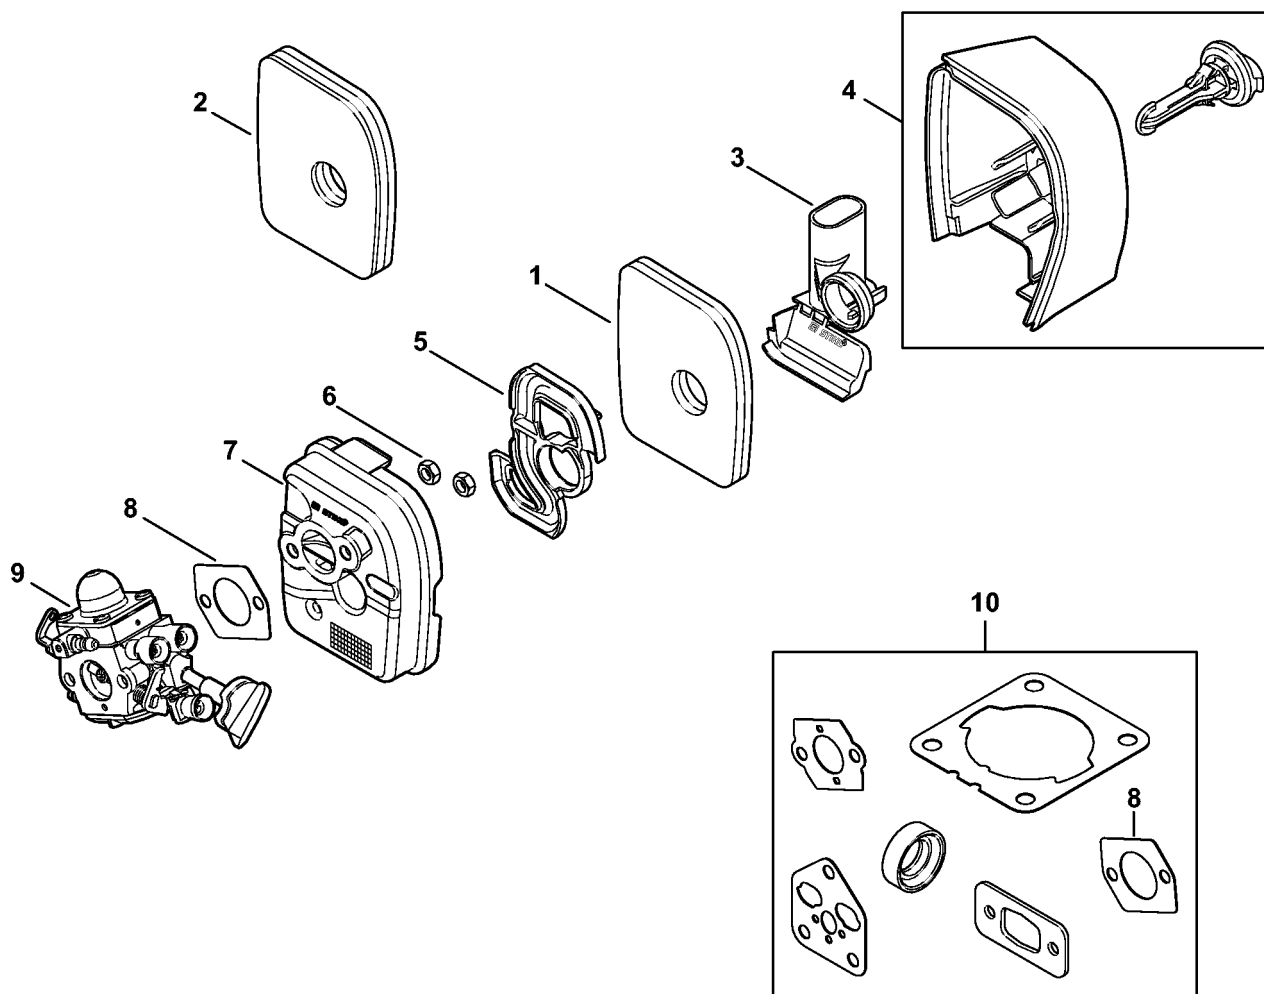

Luftfilter (12.2012) BG 86, BG 86 C-E, BG 86 C-E Z, BG 86-Z

4241-GET-0101-A0

Luftfilter (12.2012) BG 86, BG 86 C-E, BG 86 C-E Z, BG 86-Z

#	Delnummer	Beskrivelse	Mængde	Indeholder varer	Bemærkninger
1	4241 120 1800	Filter	1		
2	4241 140 4401	Luftfilter	1		
3	4241 141 1100	Indsats	1		
4	4241 140 1000	Filterdæksel	1		
5	4241 121 6900	Stoppotte	1		
6	9210 261 0700	Møtrik M5	2		
7	4241 140 2800	Filterhus	1		
8	4114 149 1205	Pakning	1		
9	4241 120 0607	Karburator C1M-S203A	1		
10	4144 007 1012	Pakningssæt	1	8