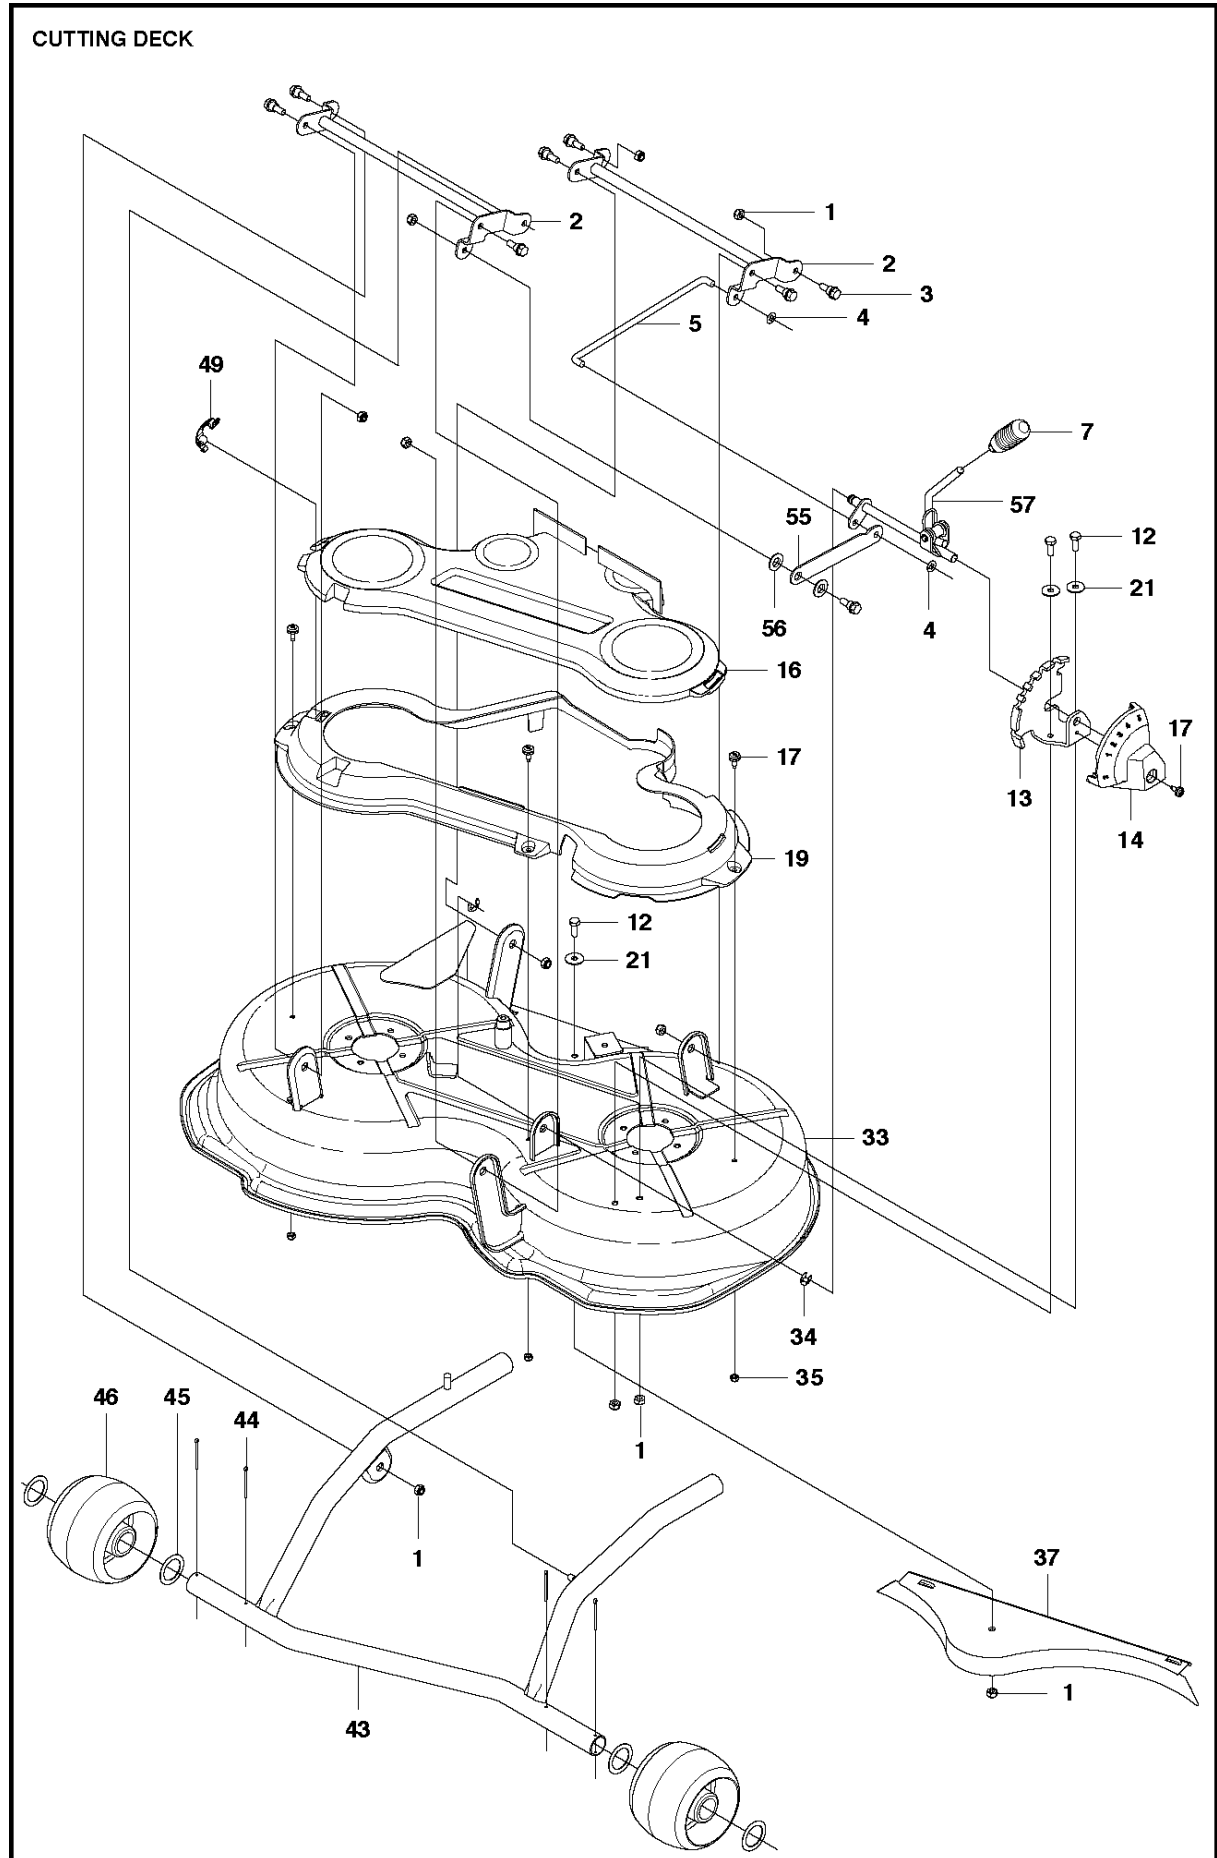

## MOWER LIFT / DECK LIFT

R112 C, 967178402, 2019-01

Ref	Part No	Description	Remark	QTY KIT
1	580 38 90-01	LEVER ASSY		1
2	506 55 46-11	CHAIN		1
3	506 55 47-01	LINKAGE		1
4	506 55 65-01	BEARING		1
5	525 40 47-01	BRACKET		1
6	721 61 87-01	SPLIT PIN		1
7	525 40 66-01	PEN		1
8	721 61 83-01	SPLIT PIN		2
9	522 56 02-02	LEVER ASSY		1
13	522 56 01-01	ROD		1
14	731 23 18-01	HEXAGON NUT		1
15	732 21 18-01	LOCK NUT		1
16	525 49 13-01	JOINT		1
17	525 40 44-01	SHAFT		1
18	525 40 45-01	SHAFT		1
19	725 23 64-61	SCREW EHHFT		2
20	506 90 56-01	OFFSET PULLEY		2
21	574 31 58-01	BRACKET		1
22	721 68 02-51	SPRING COTTER		1
23	735 31 18-20	E-CLIP		2
24	506 54 20-01	HANDLE		1
25	506 59 74-01	SCREW EHHFM		1
27	725 25 00-51	SCREW EHHM		1
28	732 21 20-51	NUT		1
29	734 11 64-01	WASHER		1
30	506 57 01-03	SCREW EHHFM		3