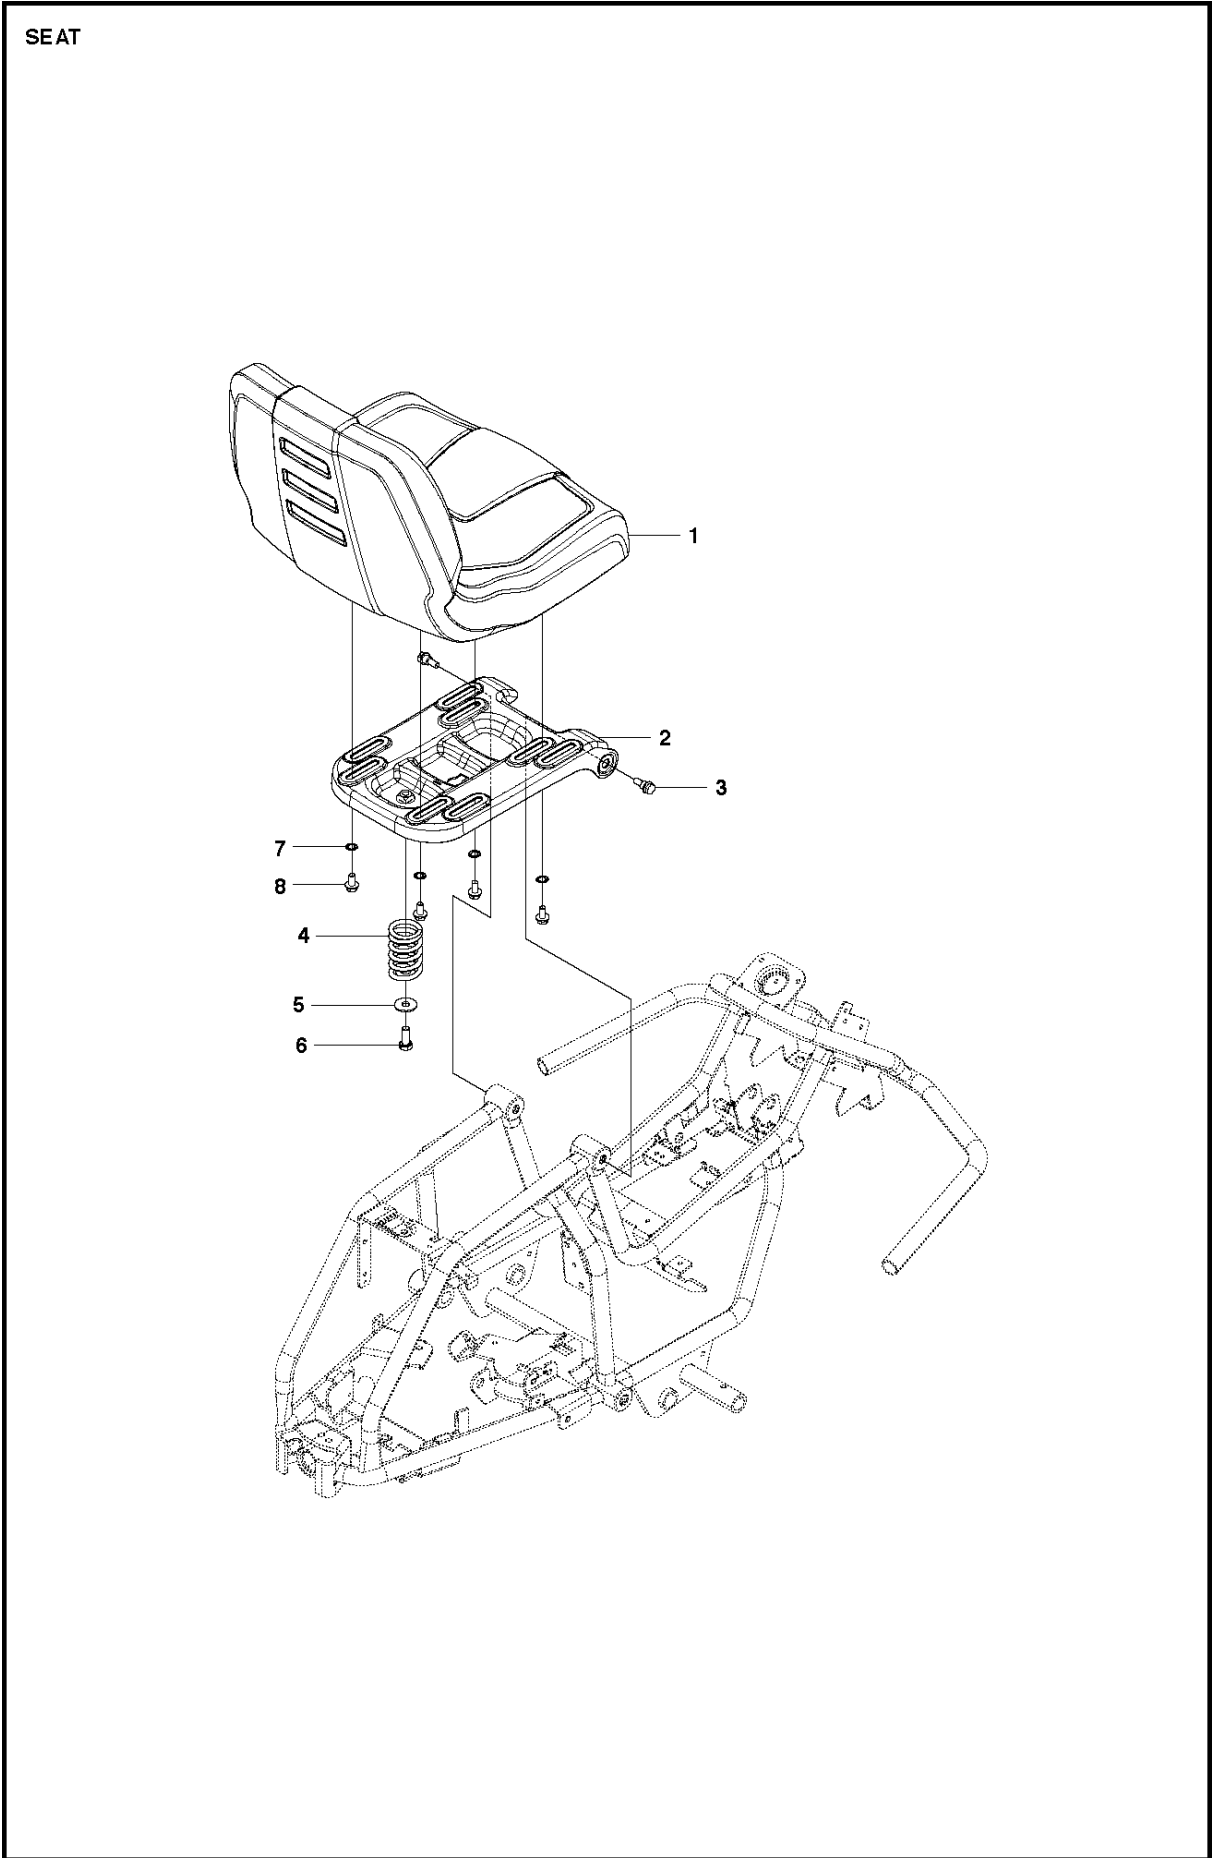

SEAT

R112 C, 967178402, 2019-01

Ref	Part No	Description	Remark	QTY KIT
1	525 81 48-01	SEAT		1
2	581 04 15-01	SEAT BRACKET		1
3	506 59 74-01	SCREW EHHFM		2
4	506 91 53-01	COMPRESSION SPRING		1
5	734 11 74-41	WASHER		1
6	725 24 93-71	SCREW EHHM		1
7	735 21 64-00	LOCKWASHER		4
8	506 57 01-03	SCREW EHHFM		4