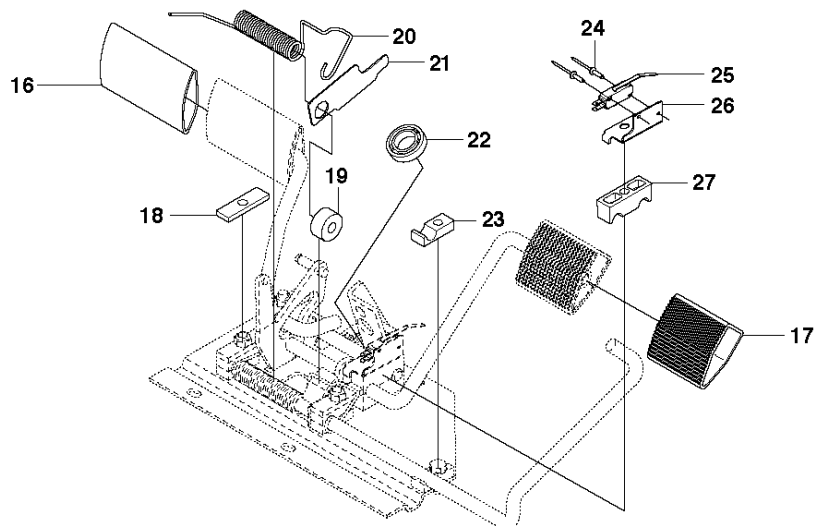

## CONTROLS

R112 C, 967178402, 2019-01

Ref	Part No	Description	Remark	QTY KIT
1	725 23 64-61	SCREW EHHFT		7
2	506 57 01-03	SCREW EHHFM		5
3	523 34 60-01	LOCKING LEVER		1
4	506 91 62-01	BLIND RIVET NUT		4
5	731 23 14-01	HEXAGON NUT		2
6	535 47 37-01	KNOB		1
7	579 59 69-01	PEDAL PLATE ASSY		1
8	506 55 73-01	VINKELL.AS8 DIN71802		2
9	574 41 11-05	CONTROL CABLE		1
10	735 31 09-20	E-CLIP		1
11	732 21 14-01	LOCK NUT		2
12	578 36 06-02	BRAKE WIRE		1
13	575 35 52-01	SPRING		1
14	581 66 33-01	BRACKET		1
15	506 56 65-01	CLIP		2
16	535 47 88-02	PEDAL RUBBER		1
17	535 47 88-01	PEDAL RUBBER		1
18	535 48 10-01	REINFORCEMENT PLATE		3
19	535 48 02-01	ROLLER		1
20	535 48 07-01	SPRING		1
21	535 48 06-01	PROTECTIVE PLATE		1
22	738 21 02-04	BALL BEARING		1
23	535 48 09-01	BEARING SUPPORT		5
24	544 44 07-01	RIVET		2
25	574 31 61-01	SWITCH		1
26	544 41 57-01	BRACKET		1
27	535 48 08-01	BEARING SUPPORT		4
28	721 83 99-01	CLEVIS PIN		1
29	721 61 52-01	SPLIT PIN		1
30	725 23 68-71	SCREW EHHM		2