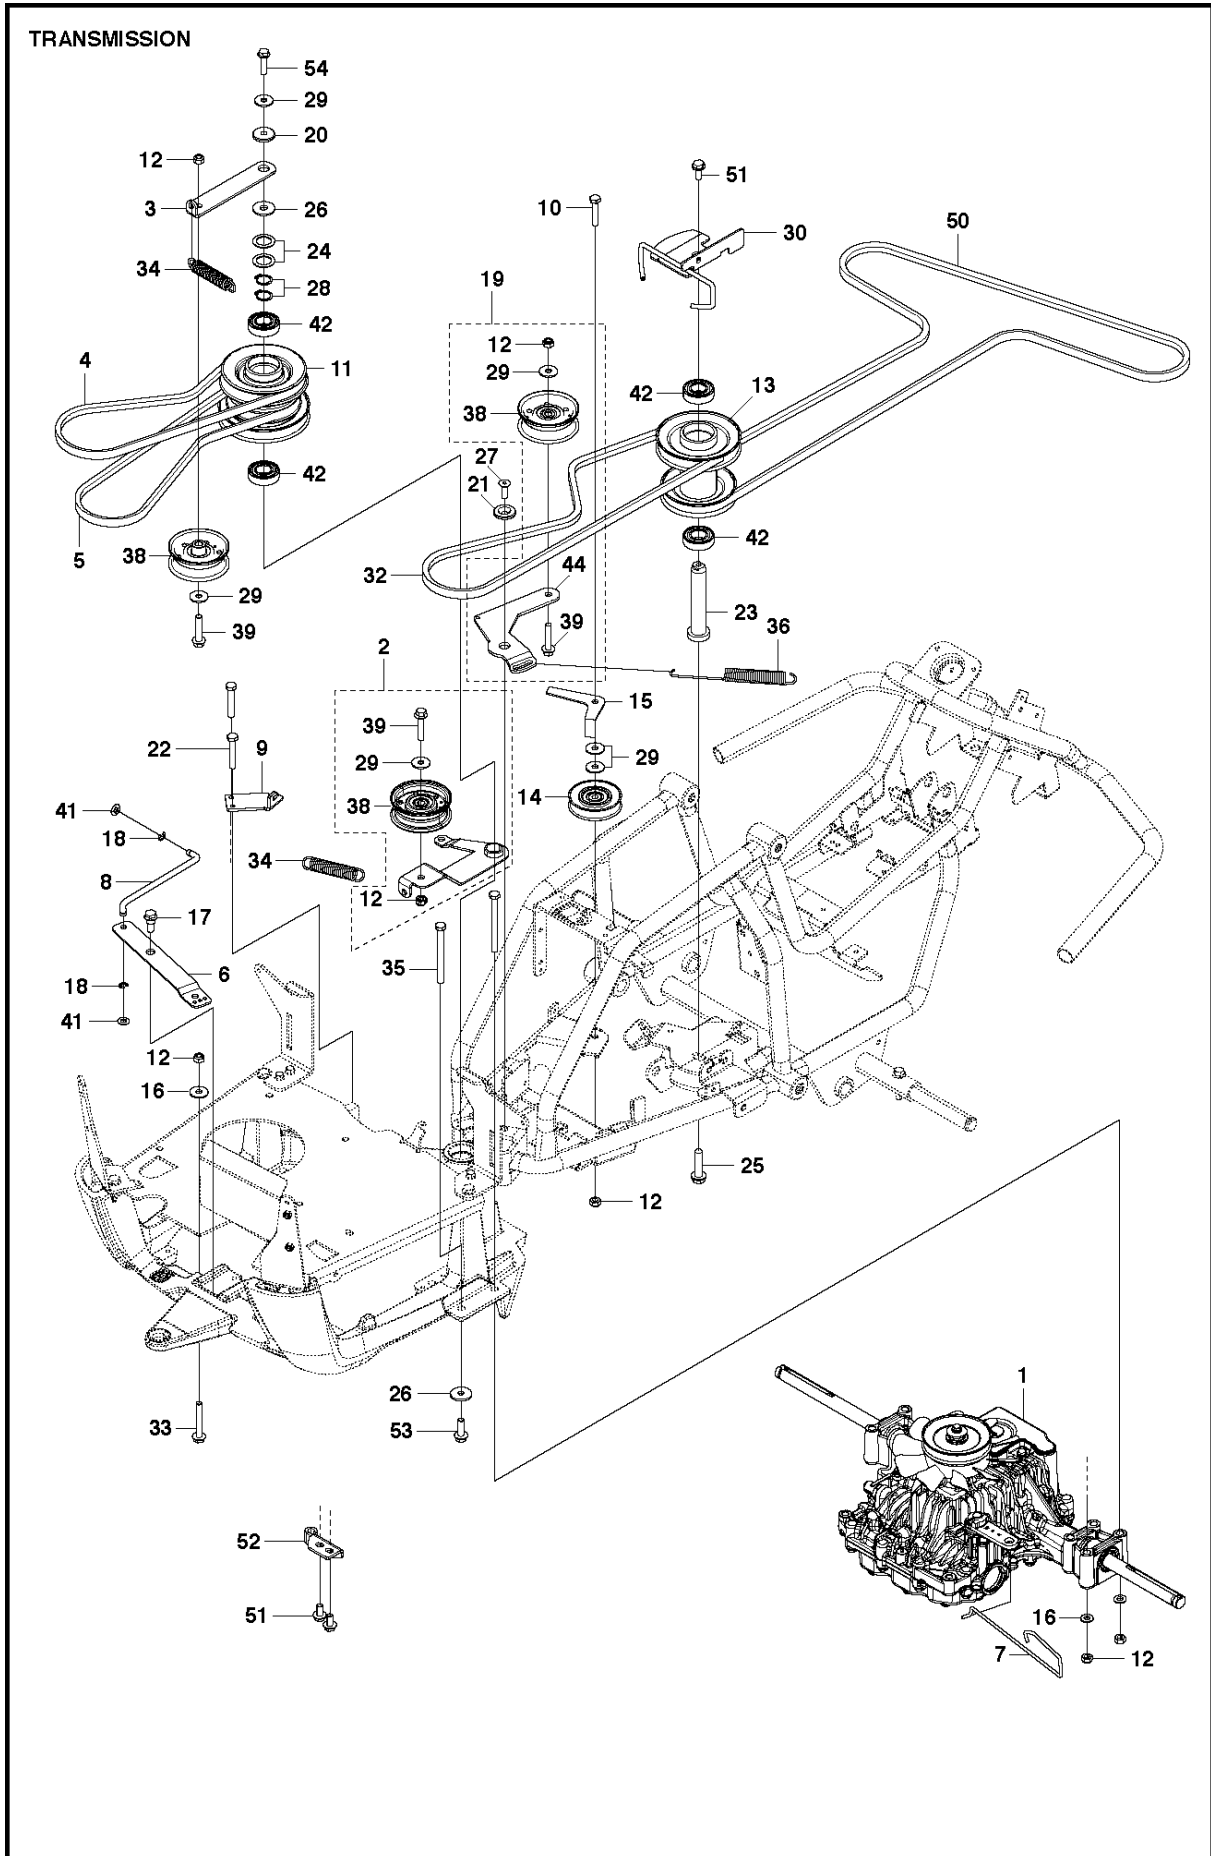

# SPARE PARTS LIST

RIDERS

R112 C, 967178402, 2019-01

**CONTROLS - 2**

**PEDALS**

## CONTROLS

R112 C, 967178402, 2019-01

Ref	Part No	Description	Remark	QTY KIT
1	725 23 64-61	SCREW EHHFT		7
2	506 57 01-03	SCREW EHHFM		5
3	523 34 60-01	LOCKING LEVER		1
4	506 91 62-01	BLIND RIVET NUT		4
5	731 23 14-01	HEXAGON NUT		2
6	535 47 37-01	KNOB		1
7	579 59 69-01	PEDAL PLATE ASSY		1
8	506 55 73-01	VINKELL.AS8 DIN71802		2
9	574 41 11-05	CONTROL CABLE		1
10	735 31 09-20	E-CLIP		1
11	732 21 14-01	LOCK NUT		2
12	578 36 06-02	BRAKE WIRE		1
13	575 35 52-01	SPRING		1
14	581 66 33-01	BRACKET		1
15	506 56 65-01	CLIP		2
16	535 47 88-02	PEDAL RUBBER		1
17	535 47 88-01	PEDAL RUBBER		1
18	535 48 10-01	REINFORCEMENT PLATE		3
19	535 48 02-01	ROLLER		1
20	535 48 07-01	SPRING		1
21	535 48 06-01	PROTECTIVE PLATE		1
22	738 21 02-04	BALL BEARING		1
23	535 48 09-01	BEARING SUPPORT		5
24	544 44 07-01	RIVET		2
25	574 31 61-01	SWITCH		1
26	544 41 57-01	BRACKET		1
27	535 48 08-01	BEARING SUPPORT		4
28	721 83 99-01	CLEVIS PIN		1
29	721 61 52-01	SPLIT PIN		1
30	725 23 68-71	SCREW EHHM		2