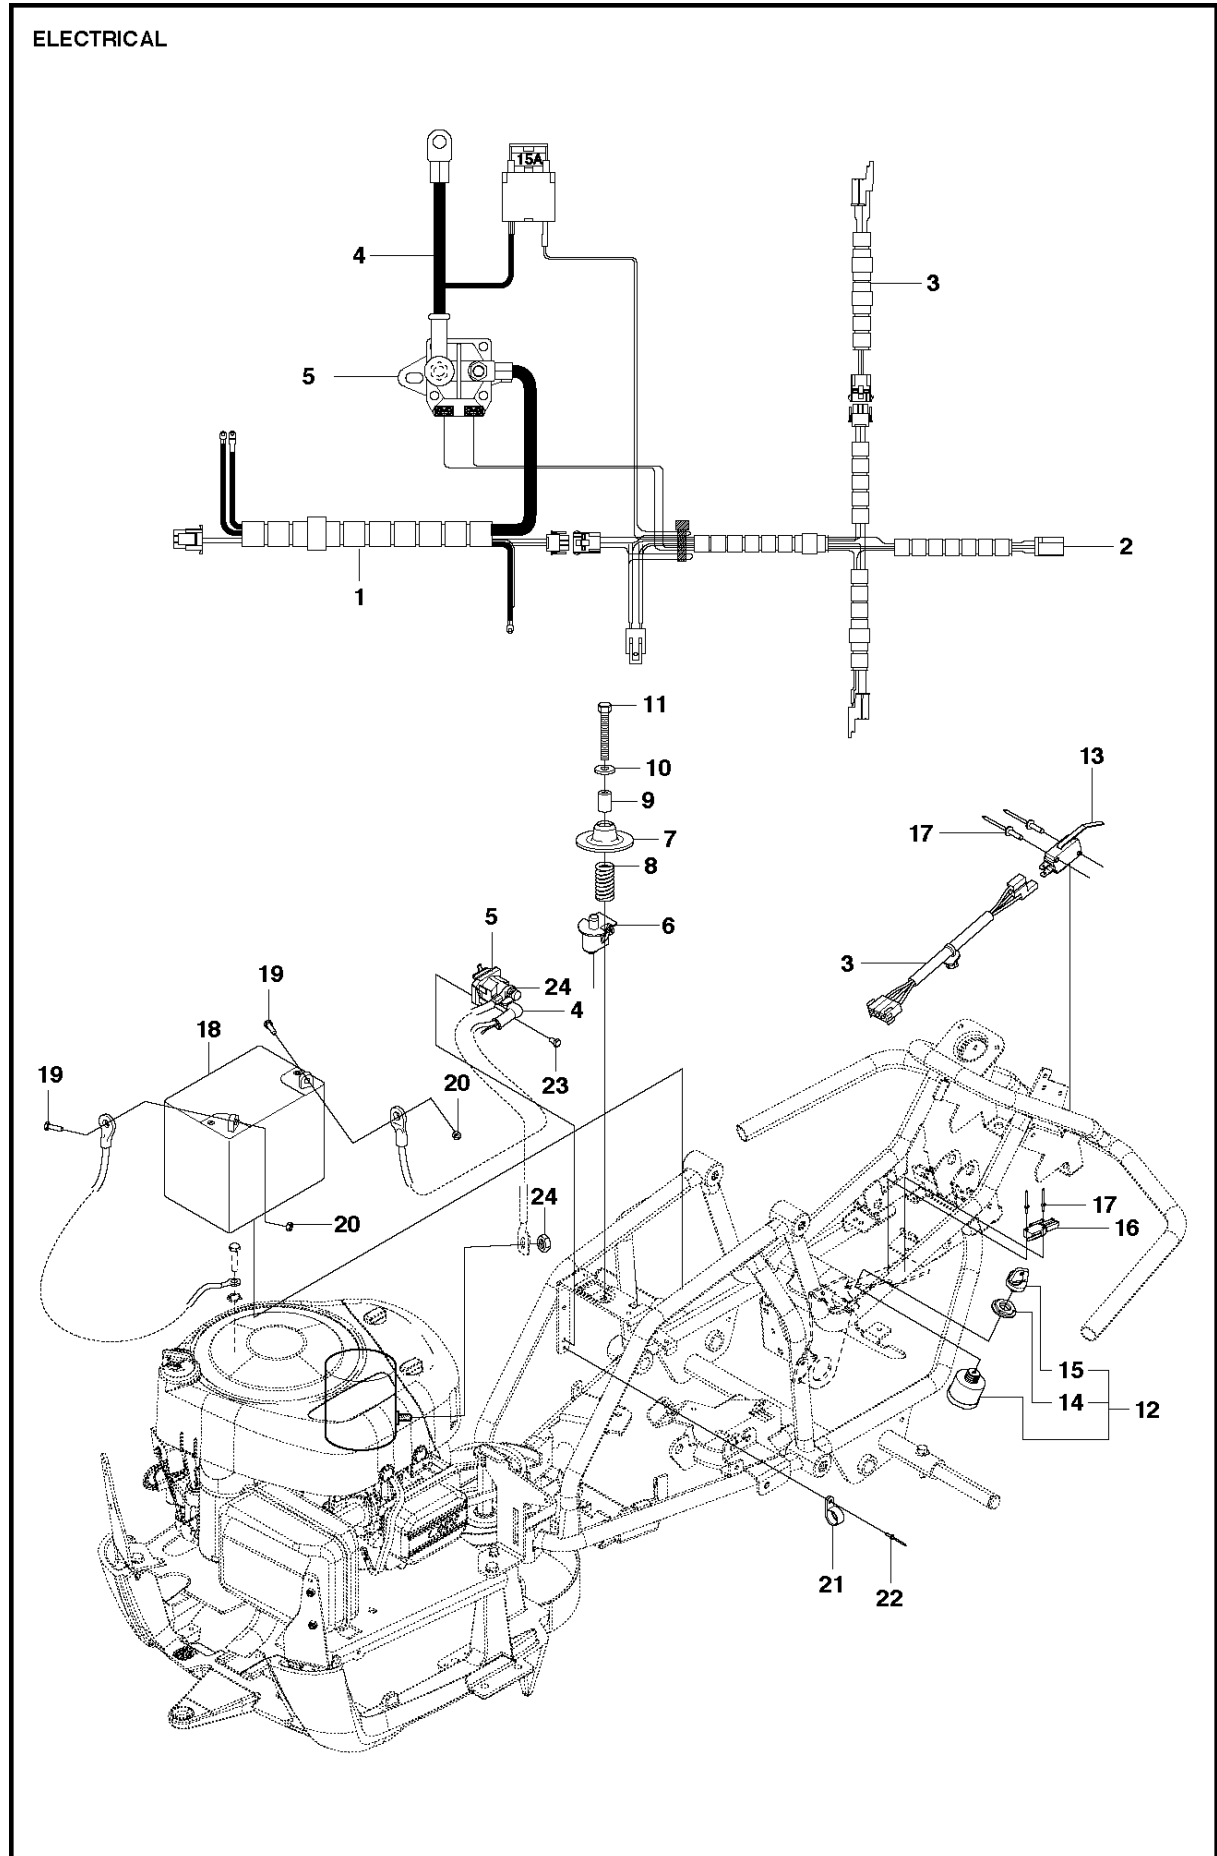

ELECTRICAL

R112 C, 967178402, 2019-01

Ref	Part No	Description	Remark	QTY KIT
1	581 97 24-01	WIRING		1
2	574 26 95-01	WIRING		1
3	574 26 96-01	WIRING		1
4	574 26 98-01	CABLE		1
5	544 43 98-01	RELAY		1
6	506 90 96-01	SWITCH		1
7	506 90 97-01	SPRING WASHER		1
8	544 44 12-01	SPRING		1
9	506 90 99-02	SPACING TUBE		1
10	734 11 64-01	WASHER		1
11	725 24 60-51	SCREW EHHM		1
12	544 44 22-01	IGNITION SWITCH		1
13	544 41 59-01	SWITCH		1
14	544 44 23-01	NUT		1
15	544 44 24-01	IGNITION KEY		1
16	574 31 61-01	SWITCH		1
17	544 44 07-01	RIVET		2
18	574 39 72-01	BATTERY		1
19	522 62 21-01	SCREW EHHM		2
20	522 62 43-01	NUT		2
21	575 26 99-01	CABLE CLAMP		1
22	722 79 54-02	RIVET		1
23	725 23 64-61	SCREW EHHFT		1
24	506 89 98-01	NUT		3