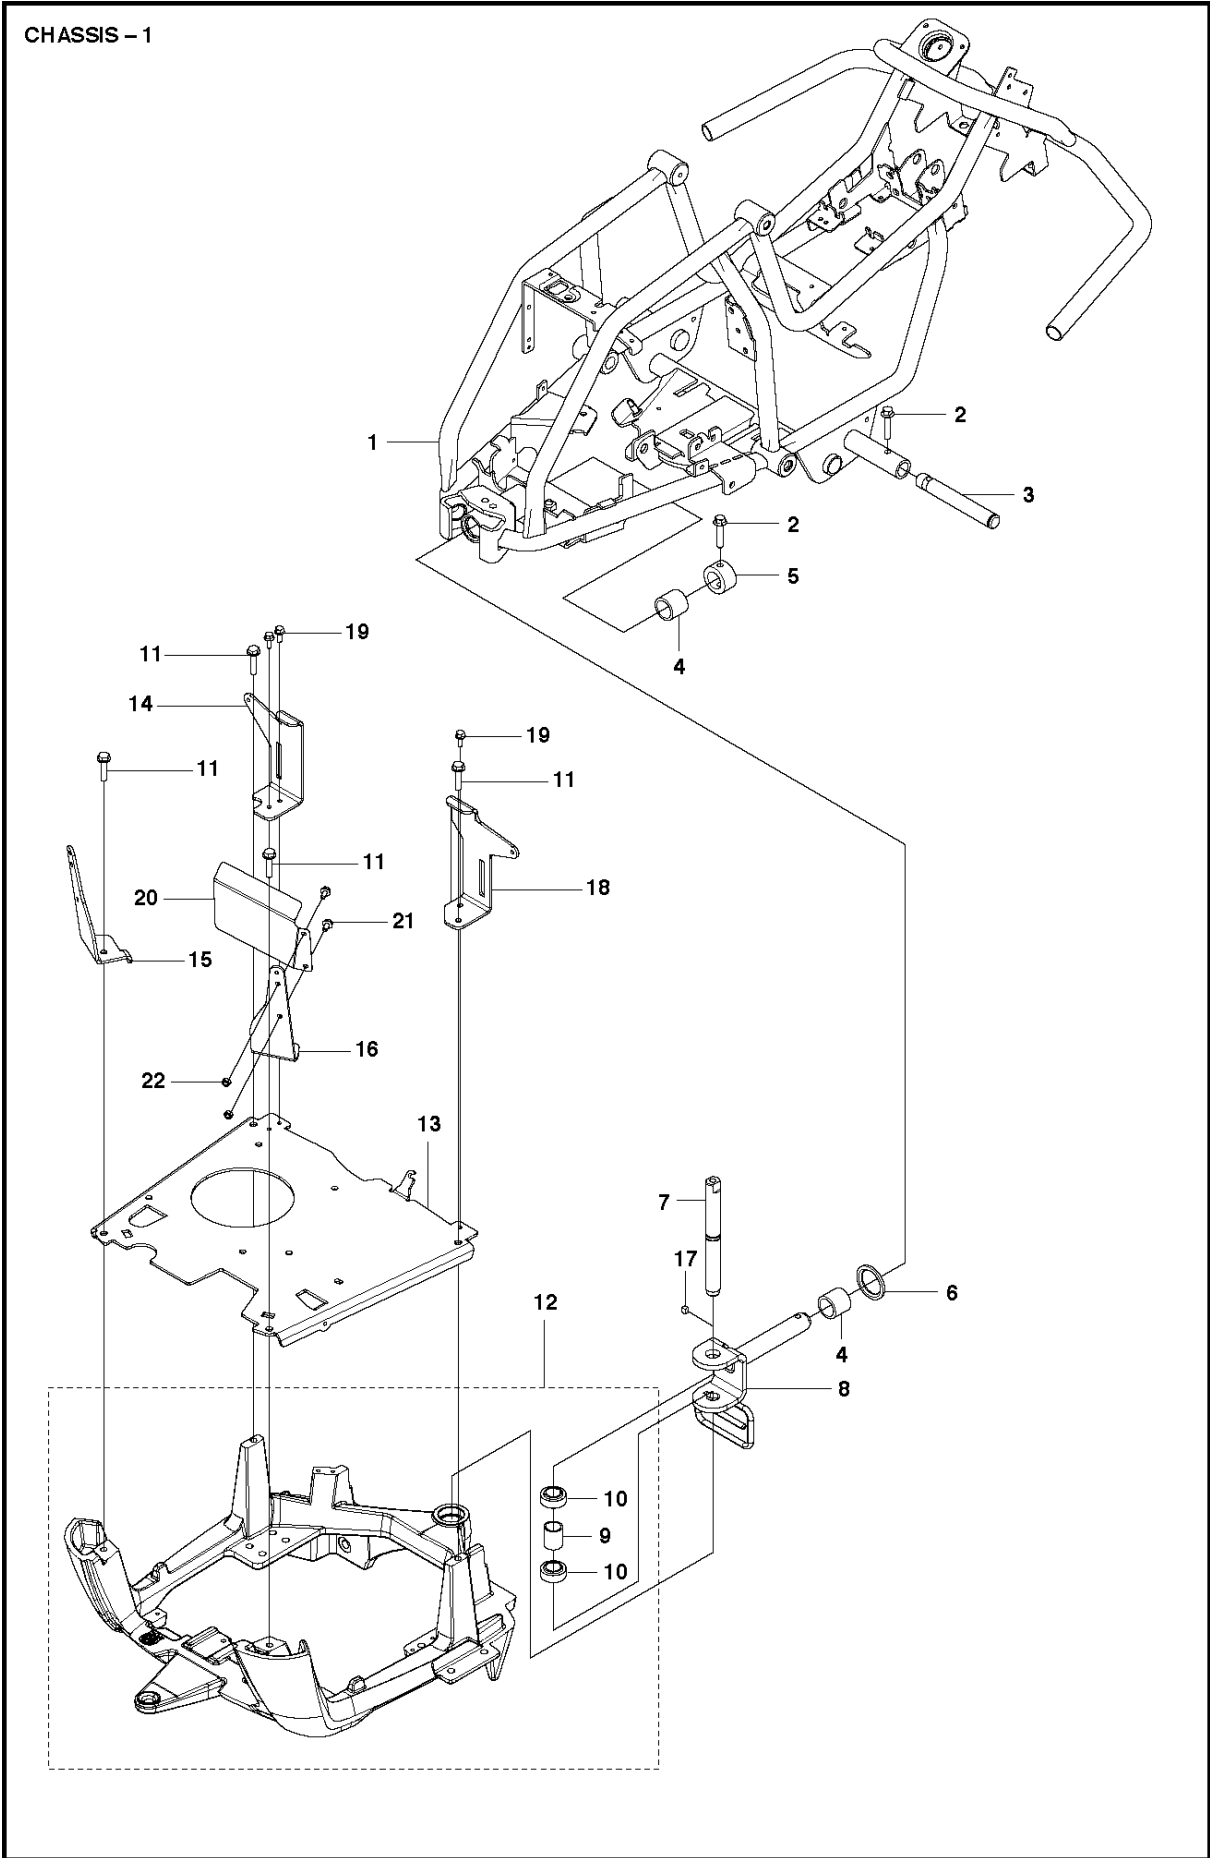

CHASSIS REAR

R112 C, 967178402, 2019-01

Ref	Part No	Description	Remark	QTY KIT
1	581 27 41-01	FRAME		1
2	725 24 59-61	SCREW EHHFT		3
3	535 47 08-02	WHEEL AXLE		2
4	506 98 61-01	GLIDLAGER		2
5	522 42 52-01	STOP SLEEVE		1
6	522 42 53-01	SPACER		1
7	579 72 04-01	SHAFT		1
8	580 26 74-01	SWING AXLE		1
9	522 42 45-01	SLEEVE		1
10	574 36 85-01	BEARING		2
11	506 57 01-06	SCREW EHHFM		4
12	590 26 82-01	FRAME ASSY		1
13	581 55 09-01	BRACKET		1
14	581 61 35-01	BRACKET		1
15	581 61 36-01	BRACKET		1
16	581 61 36-02	BRACKET		1
17	577 70 89-01	KEY		1
18	584 89 92-01	BRACKET		1
19	725 23 68-61	SCREW EHHFT		3
20	585 02 26-01	HEAT SHIELD		1
21	535 47 52-12	SCREW EHHFM		2
22	732 21 16-01	LOCK NUT		2