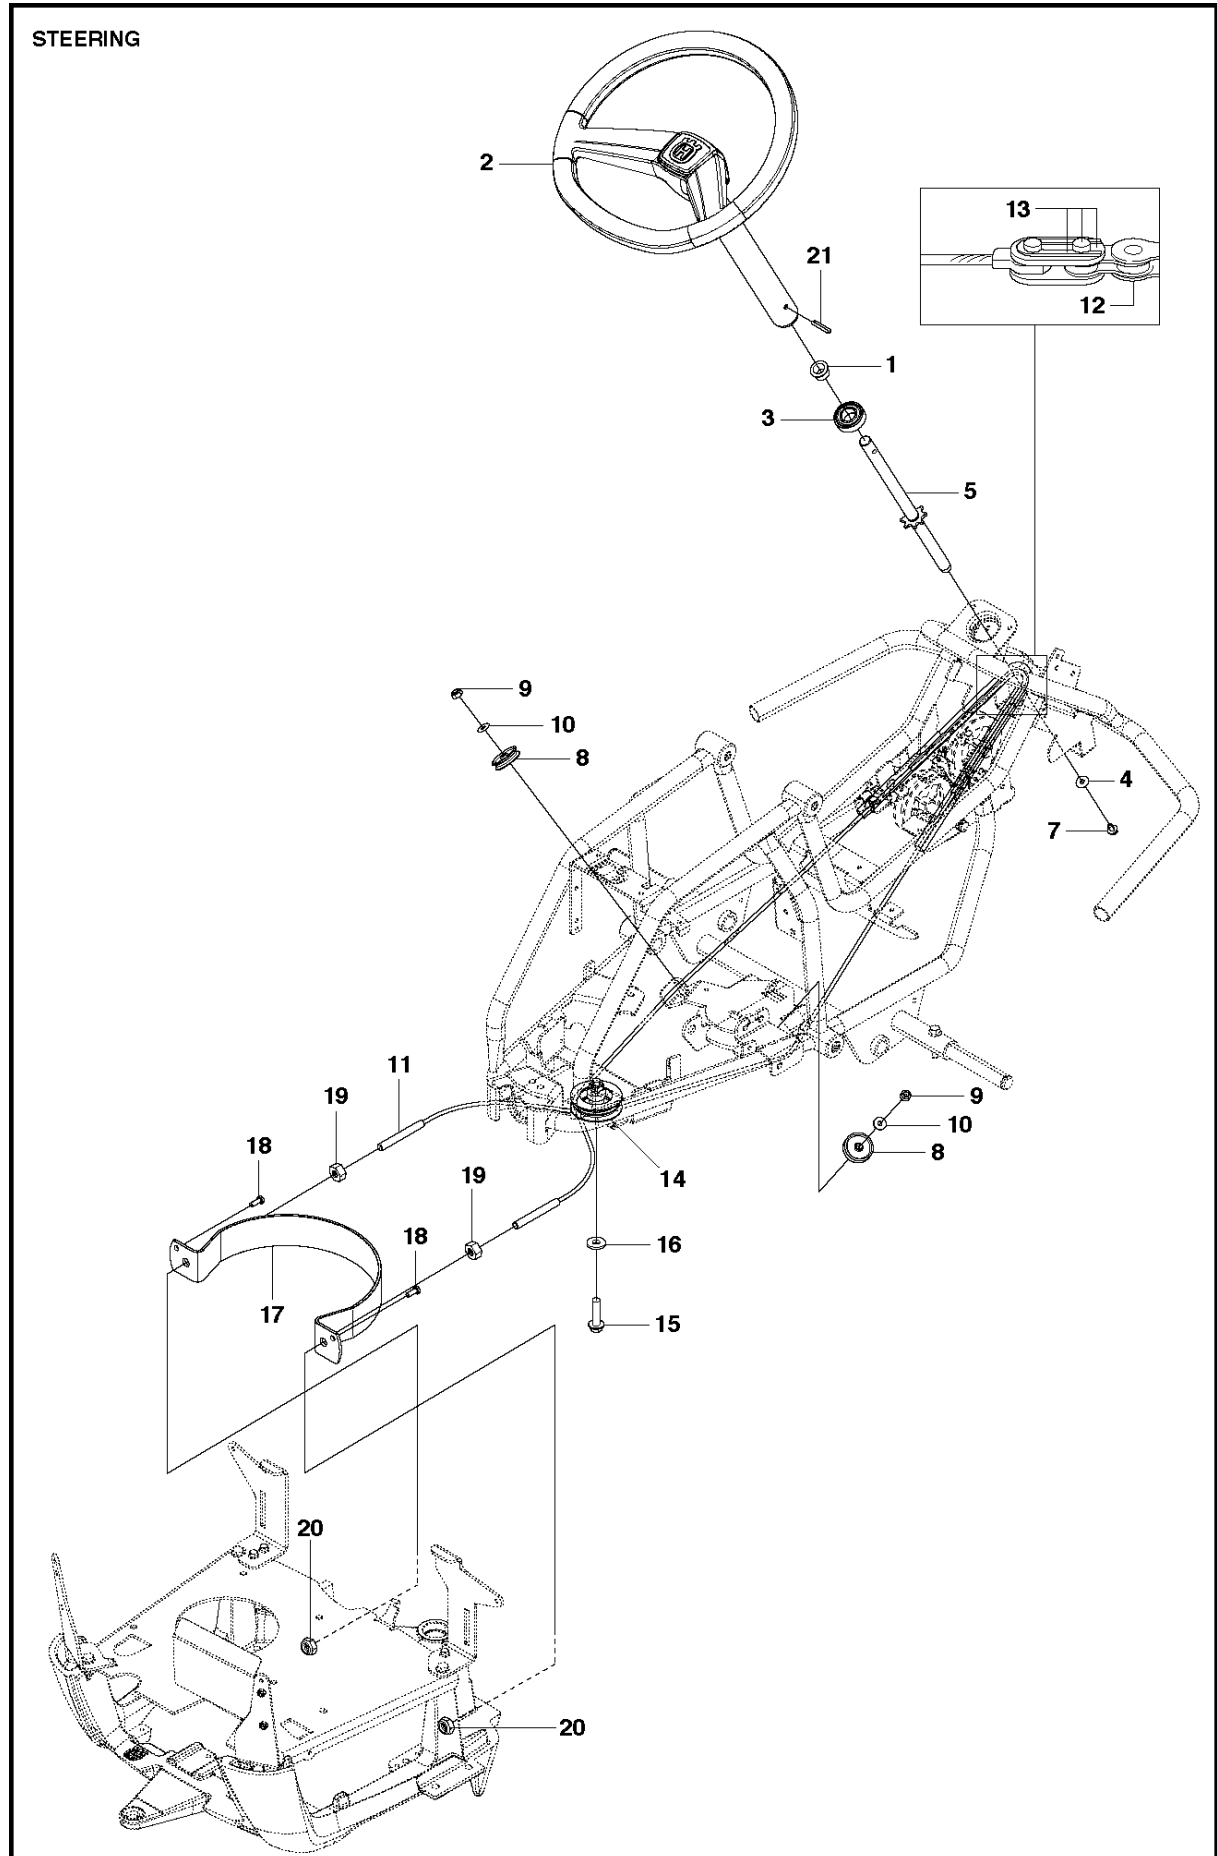

STEERING

R112 C, 967178402, 2019-01

Ref	Part No	Description	Remark	QTY KIT
1	506 88 78-01	SPACER		1
2	581 19 37-01	STEERING SYSTEM		1
3	738 21 04-04	BALL BEARING		1
4	734 11 54-41	WASHER		1
5	581 56 67-01	STEERING ROD		1
7	535 47 52-12	SCREW EHHFM		1
8	581 15 82-01	PULLEY		2
9	732 21 18-01	LOCK NUT		2
10	734 11 64-01	WASHER		2
11	577 19 99-01	WIRE ASSY		2
12	506 55 46-01	CHAIN		1
13	506 55 47-01	LINKAGE		2
14	576 49 25-02	PULLEY		1
15	506 67 54-02	SCREW EHHFM		1
16	734 11 74-41	WASHER		1
17	525 40 43-01	GUIDE RAIL		1
18	725 23 68-61	SCREW EHHFT		2
19	731 23 20-51	HEXAGON NUT		2
20	732 21 20-51	NUT		2
21	721 43 47-01	SPRING PIN		1