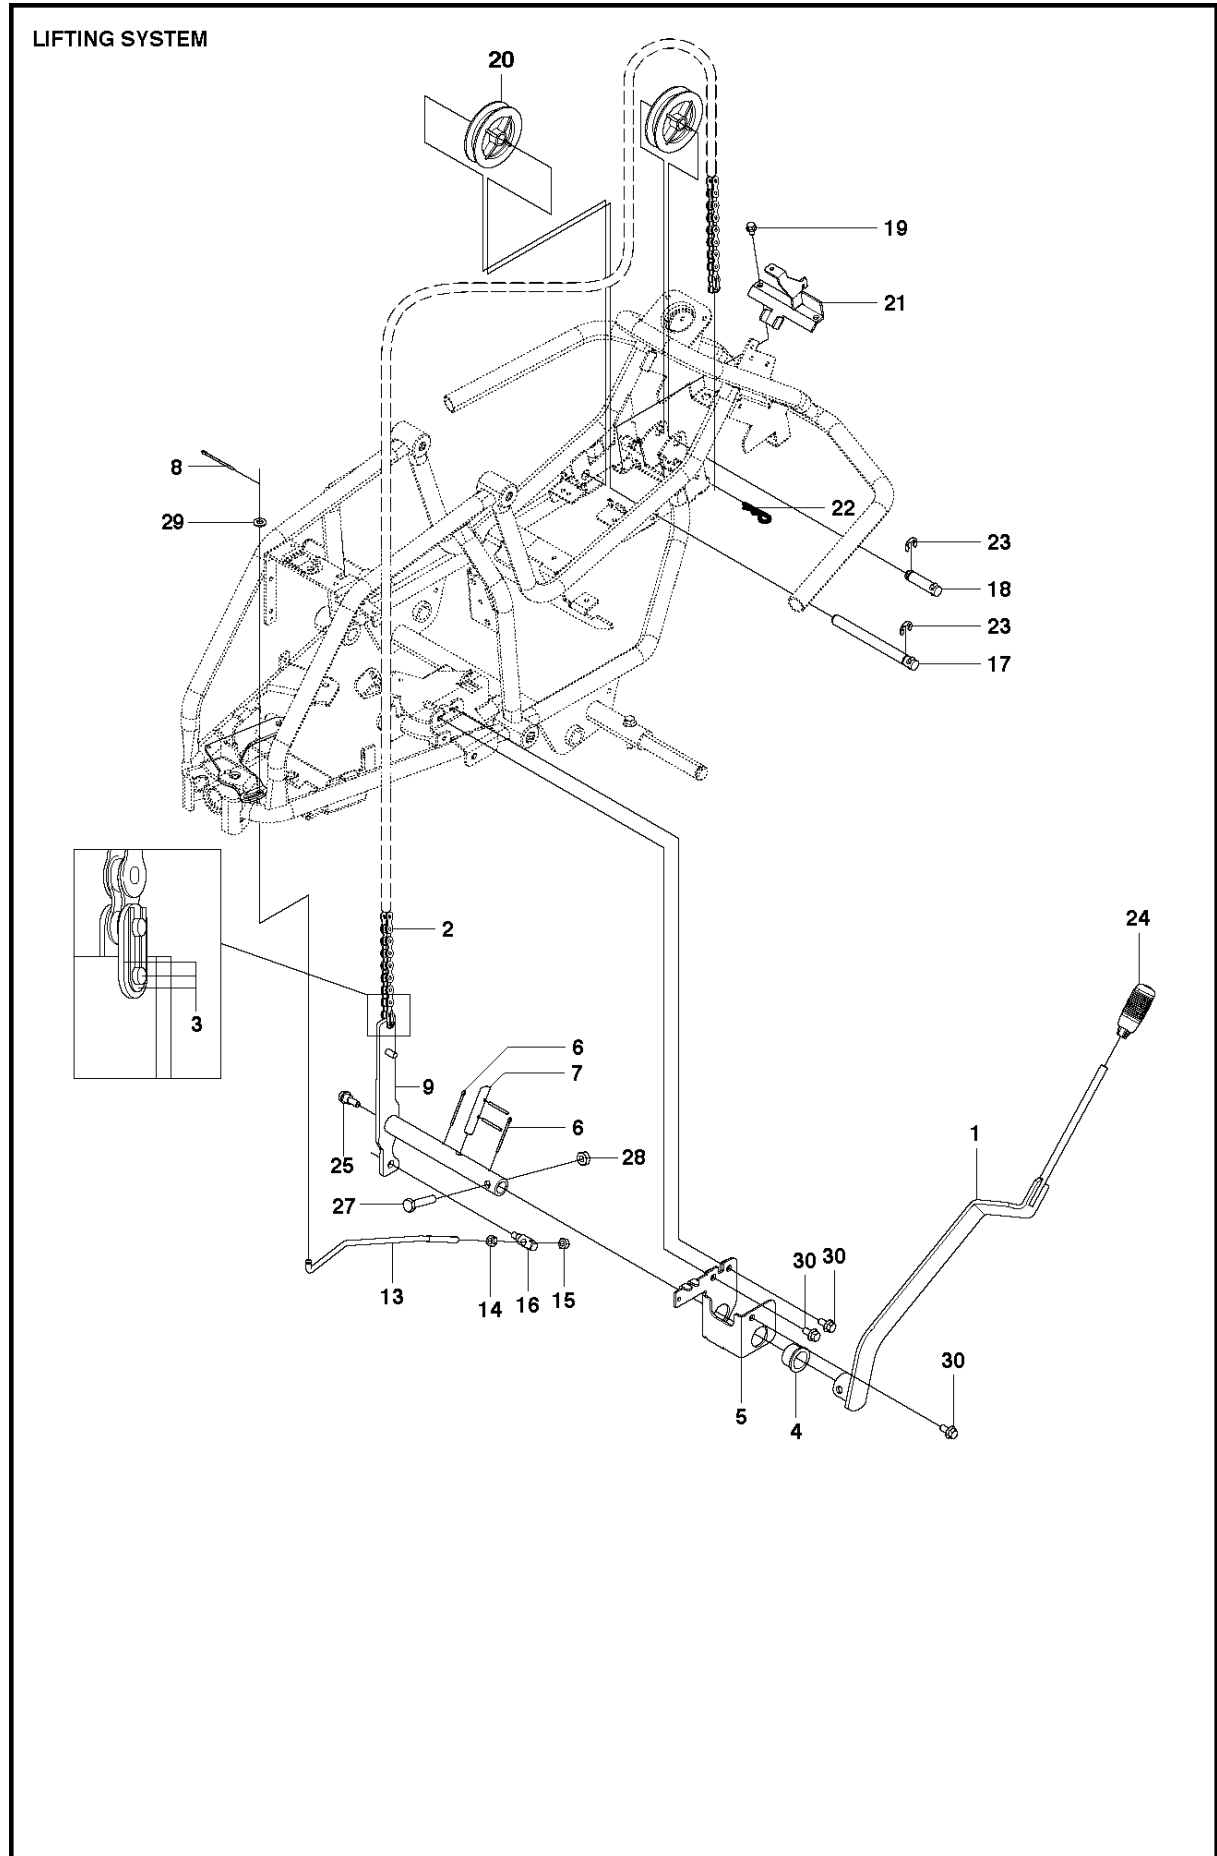

MOWER LIFT / DECK LIFT

R112 C, 967178402, 2019-01

Ref	Part No	Description	Remark	QTY KIT
1	580 38 90-01	LEVER ASSY		1
2	506 55 46-11	CHAIN		1
3	506 55 47-01	LINKAGE		1
4	506 55 65-01	BEARING		1
5	525 40 47-01	BRACKET		1
6	721 61 87-01	SPLIT PIN		1
7	525 40 66-01	PEN		1
8	721 61 83-01	SPLIT PIN		2
9	522 56 02-02	LEVER ASSY		1
13	522 56 01-01	ROD		1
14	731 23 18-01	HEXAGON NUT		1
15	732 21 18-01	LOCK NUT		1
16	525 49 13-01	JOINT		1
17	525 40 44-01	SHAFT		1
18	525 40 45-01	SHAFT		1
19	725 23 64-61	SCREW EHHFT		2
20	506 90 56-01	OFFSET PULLEY		2
21	574 31 58-01	BRACKET		1
22	721 68 02-51	SPRING COTTER		1
23	735 31 18-20	E-CLIP		2
24	506 54 20-01	HANDLE		1
25	506 59 74-01	SCREW EHHFM		1
27	725 25 00-51	SCREW EHHM		1
28	732 21 20-51	NUT		1
29	734 11 64-01	WASHER		1
30	506 57 01-03	SCREW EHHFM		3