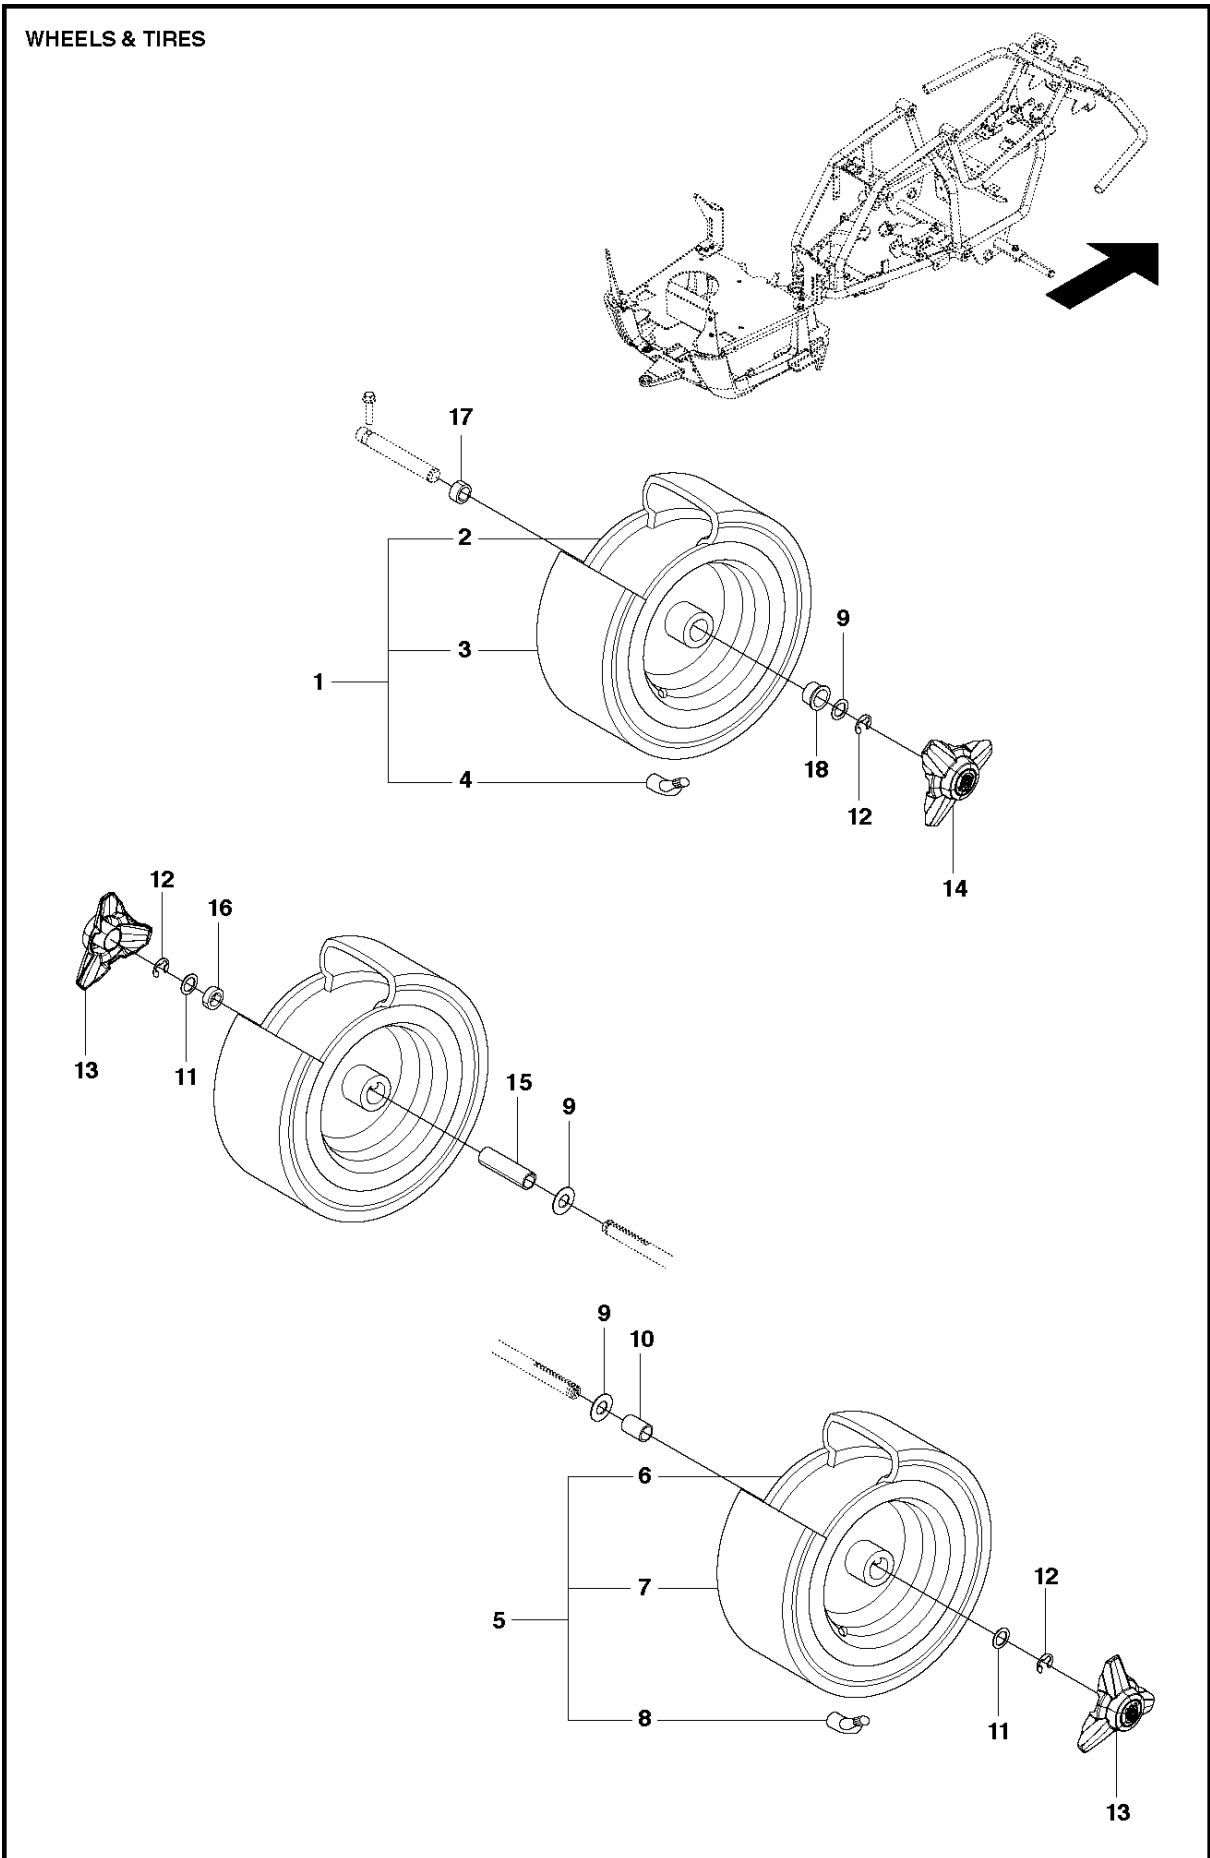

## STEERING

R112 C, 967178402, 2019-01

Ref	Part No	Description	Remark	QTY KIT
1	506 88 78-01	SPACER		1
2	581 19 37-01	STEERING SYSTEM		1
3	738 21 04-04	BALL BEARING		1
4	734 11 54-41	WASHER		1
5	581 56 67-01	STEERING ROD		1
7	535 47 52-12	SCREW EHHFM		1
8	581 15 82-01	PULLEY		2
9	732 21 18-01	LOCK NUT		2
10	734 11 64-01	WASHER		2
11	577 19 99-01	WIRE ASSY		2
12	506 55 46-01	CHAIN		1
13	506 55 47-01	LINKAGE		2
14	576 49 25-02	PULLEY		1
15	506 67 54-02	SCREW EHHFM		1
16	734 11 74-41	WASHER		1
17	525 40 43-01	GUIDE RAIL		1
18	725 23 68-61	SCREW EHHFT		2
19	731 23 20-51	HEXAGON NUT		2
20	732 21 20-51	NUT		2
21	721 43 47-01	SPRING PIN		1

CONTROLS

R112 C, 967178402, 2019-01

Ref	Part No	Description	Remark	QTY KIT
1	522 50 59-01	THROTTLE CONTROL		1
2	506 57 01-04	SCREW EHHFM		2
3	506 88 91-01	KNOB		1
4	725 24 60-71	SCREW EHHM		2
5	574 36 97-01	BRACKET		1
6	575 24 03-01	SHEET		1
7	506 57 01-03	SCREW EHHFM		2
8	544 30 17-04	WIRE		1
9	506 56 65-01	CLIP		1
10	725 23 64-61	SCREW EHHFT		1