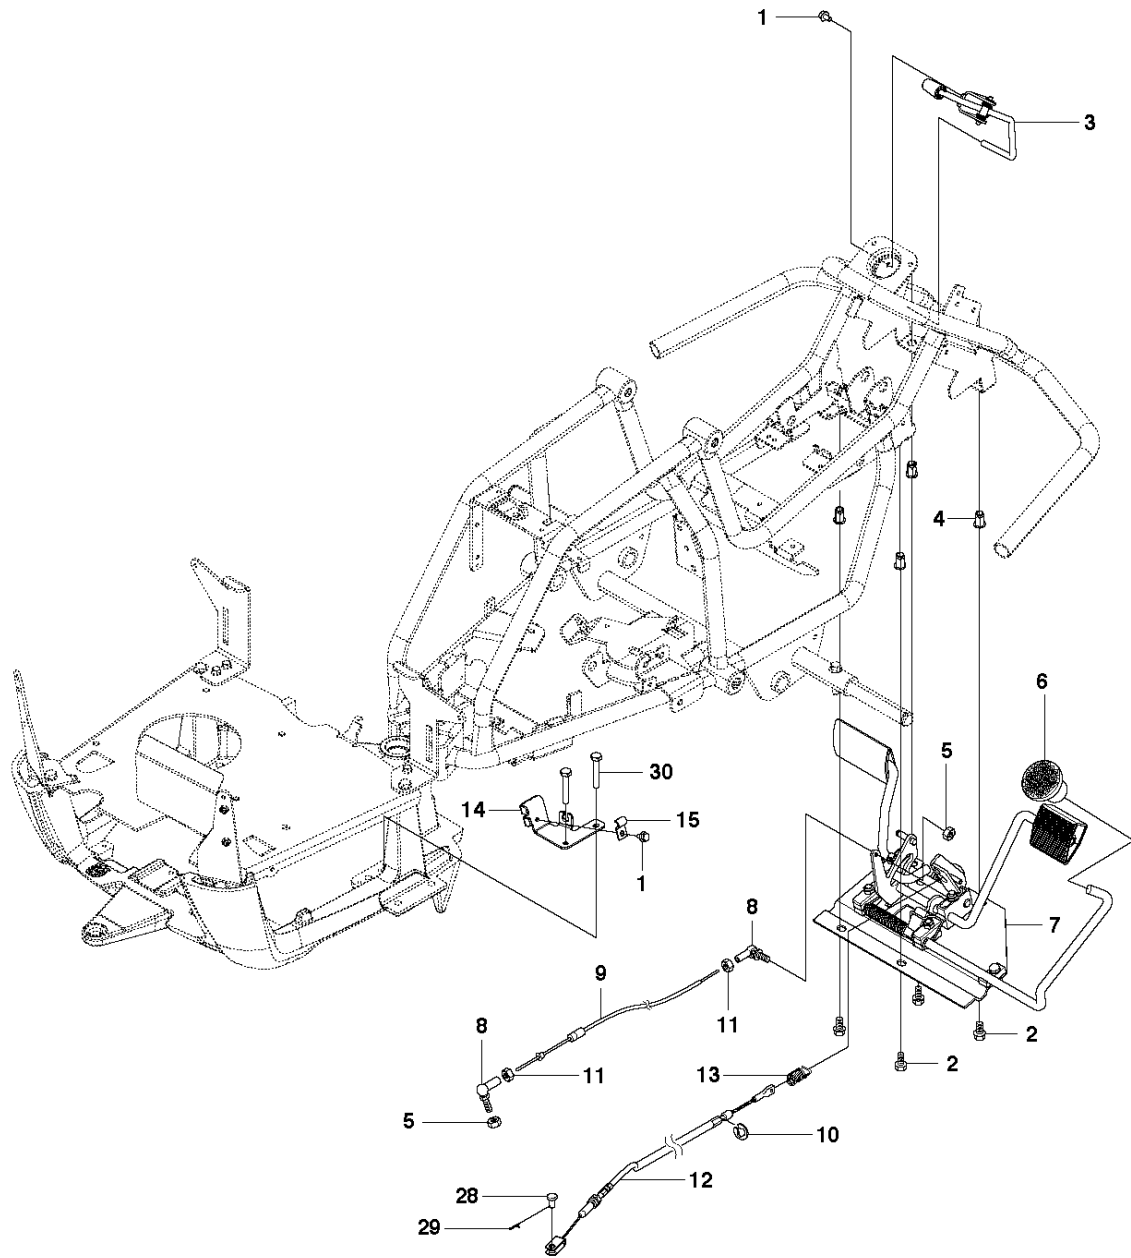

# SPARE PARTS LIST

RIDERS

R112 C, 967178402, 2019-01

**CONTROLS - 2**

**PEDALS**

## CONTROLS

R112 C, 967178402, 2019-01

Ref	Part No	Description	Remark	QTY KIT
1	725 23 64-61	SCREW EHHFT		7
2	506 57 01-03	SCREW EHHFM		5
3	523 34 60-01	LOCKING LEVER		1
4	506 91 62-01	BLIND RIVET NUT		4
5	731 23 14-01	HEXAGON NUT		2
6	535 47 37-01	KNOB		1
7	579 59 69-01	PEDAL PLATE ASSY		1
8	506 55 73-01	VINKELL.AS8 DIN71802		2
9	574 41 11-05	CONTROL CABLE		1
10	735 31 09-20	E-CLIP		1
11	732 21 14-01	LOCK NUT		2
12	578 36 06-02	BRAKE WIRE		1
13	575 35 52-01	SPRING		1
14	581 66 33-01	BRACKET		1
15	506 56 65-01	CLIP		2
16	535 47 88-02	PEDAL RUBBER		1
17	535 47 88-01	PEDAL RUBBER		1
18	535 48 10-01	REINFORCEMENT PLATE		3
19	535 48 02-01	ROLLER		1
20	535 48 07-01	SPRING		1
21	535 48 06-01	PROTECTIVE PLATE		1
22	738 21 02-04	BALL BEARING		1
23	535 48 09-01	BEARING SUPPORT		5
24	544 44 07-01	RIVET		2
25	574 31 61-01	SWITCH		1
26	544 41 57-01	BRACKET		1
27	535 48 08-01	BEARING SUPPORT		4
28	721 83 99-01	CLEVIS PIN		1
29	721 61 52-01	SPLIT PIN		1
30	725 23 68-71	SCREW EHHM		2